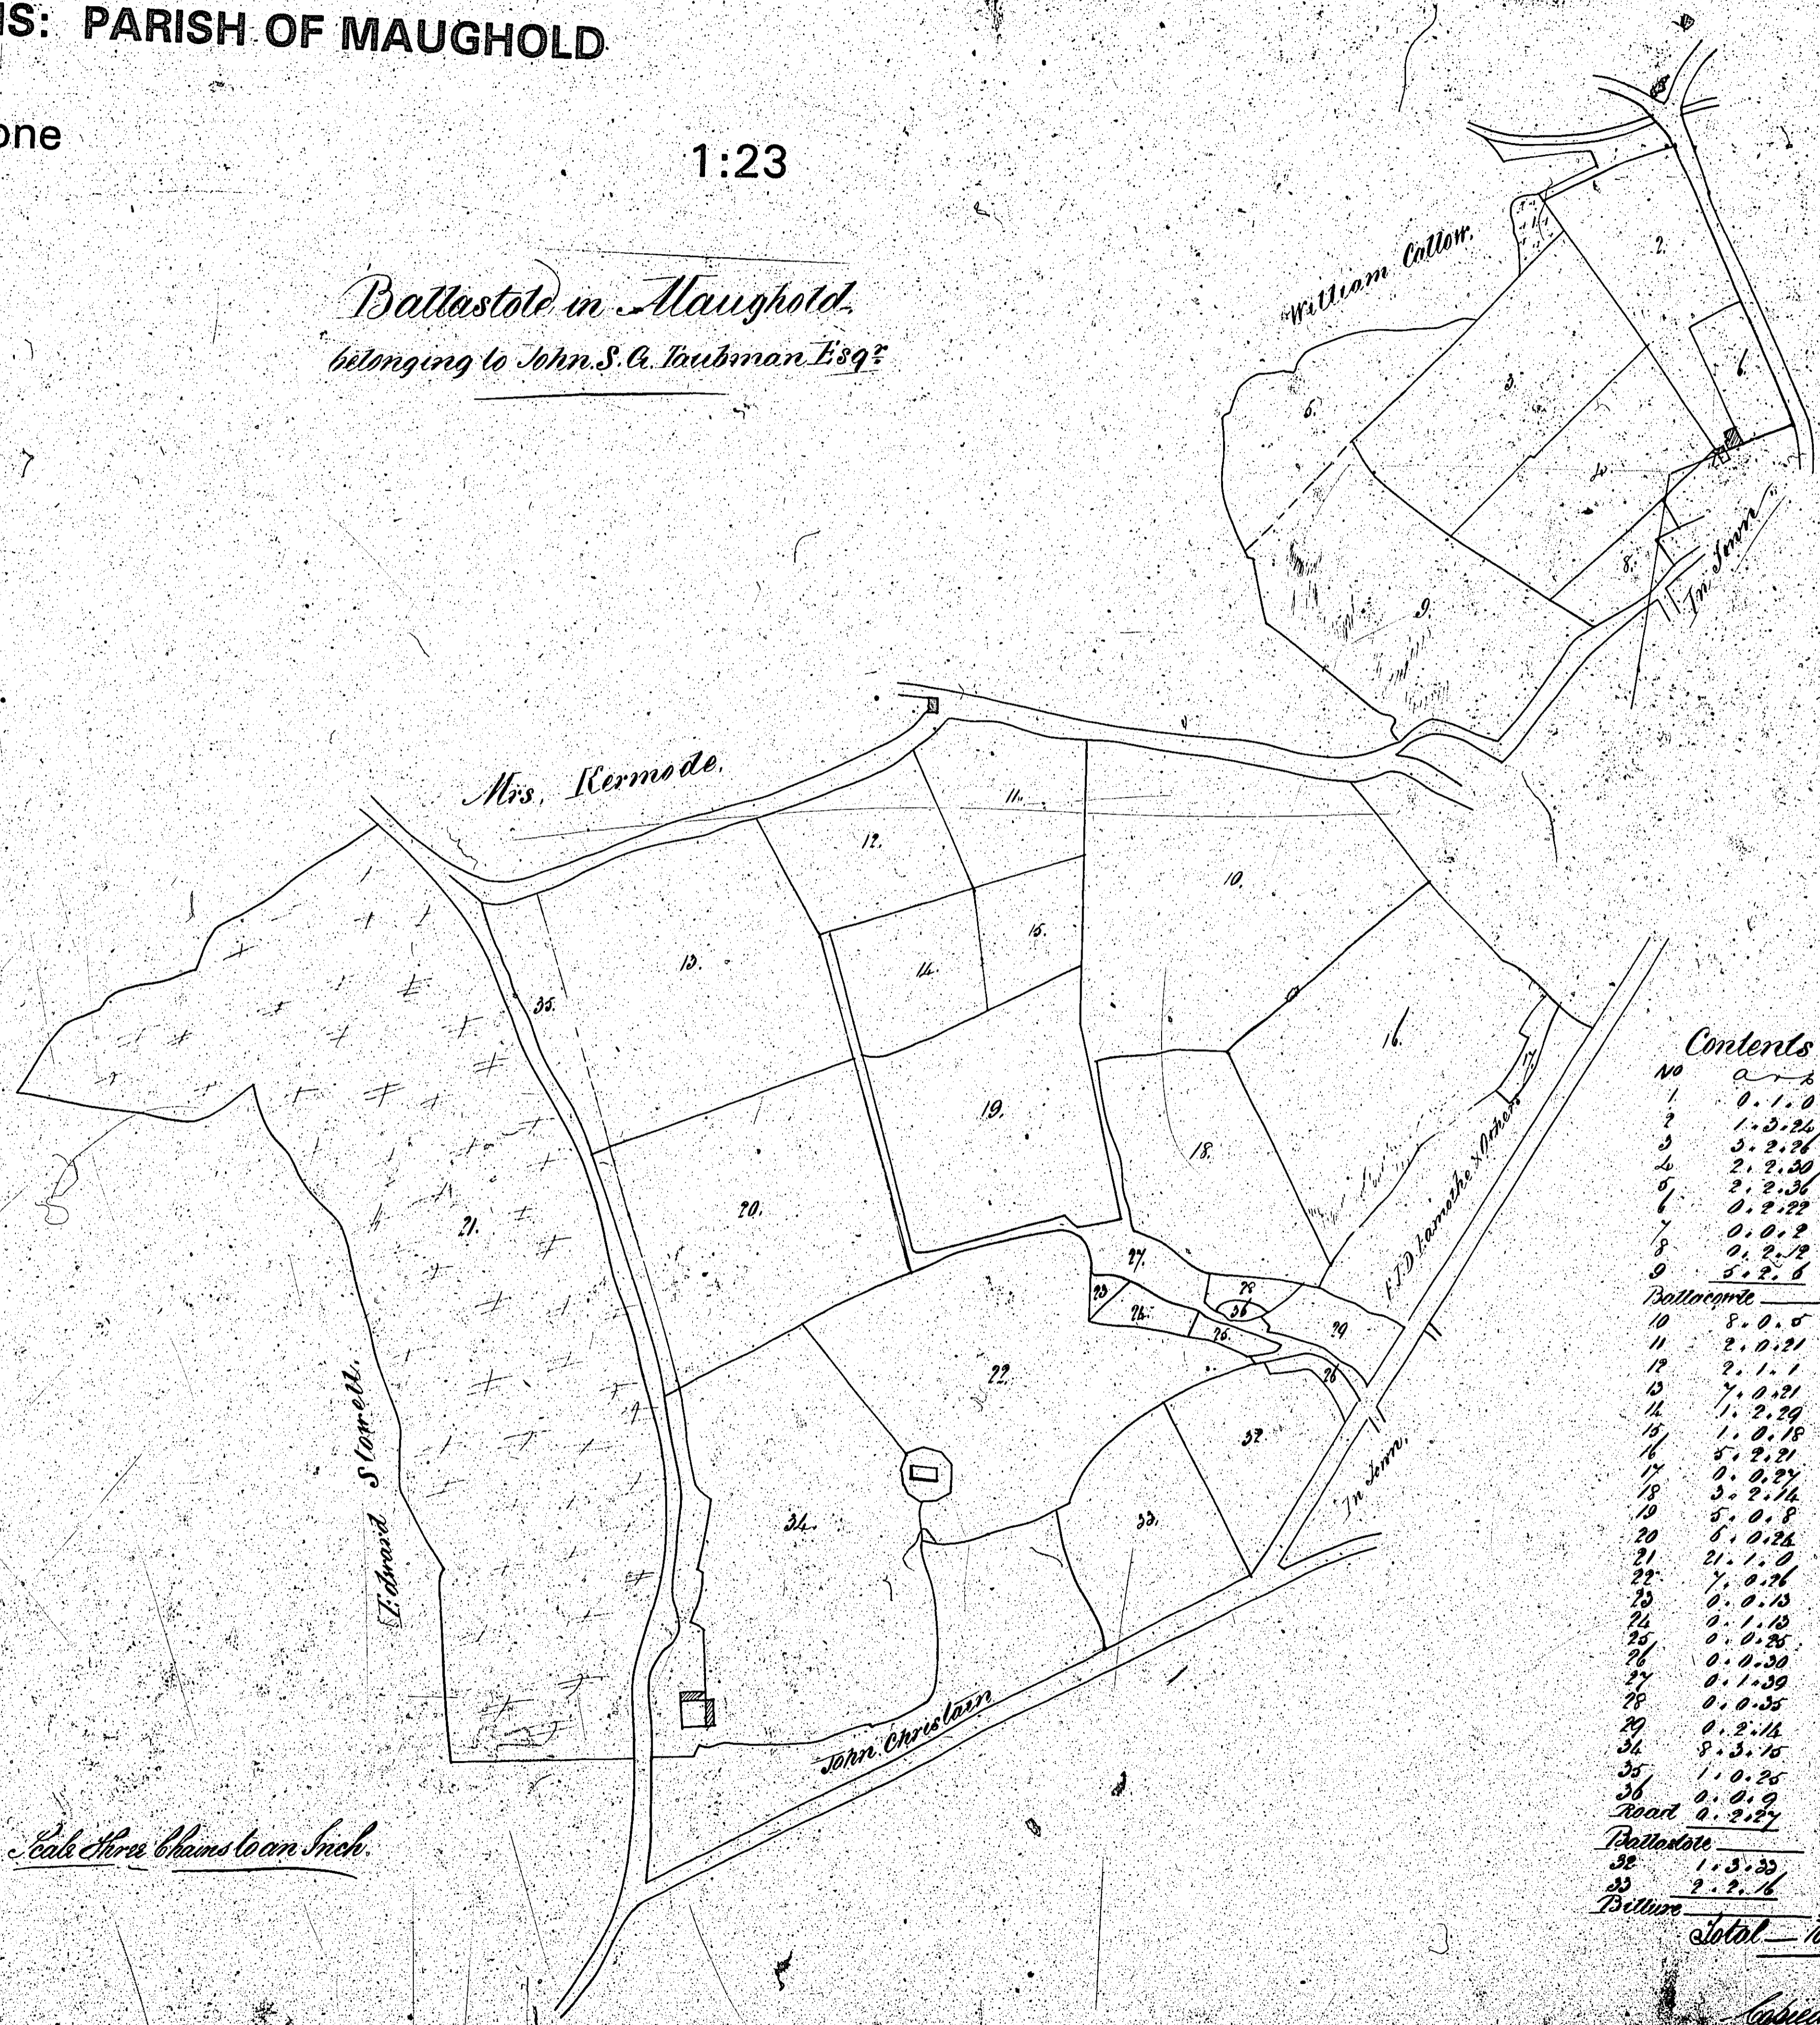

ISLE OF MAN GOVERNMENT: GENERAL REGISTRY

ASYLUM PLANS: PARISH OF MAUGHOLD

Original monotone

1:23

*Ballastole in Maughold,
belonging to John S. G. Saubman Esq.*

Contents

No	Acres
1	0.1.0
2	1.3.24
3	3.2.24
4	2.2.20
5	2.2.26
6	0.2.22
7	0.0.2
8	0.2.12
9	5.2.6
Ballastole	17.3.38
10	8.0.5
11	2.0.21
12	2.1.1
13	7.0.21
14	1.2.29
15	1.0.18
16	5.2.21
17	0.0.24
18	3.2.14
19	5.0.8
20	5.0.26
21	21.1.0
22	7.0.24
23	0.0.15
24	0.1.10
25	0.0.25
26	0.0.30
27	0.1.30
28	0.0.25
29	0.2.16
30	8.3.15
31	1.0.25
32	0.0.9
Ballastole	84.0.20
33	1.3.23
34	2.2.16
Ballastole	4.2.9
Total	106.2.27