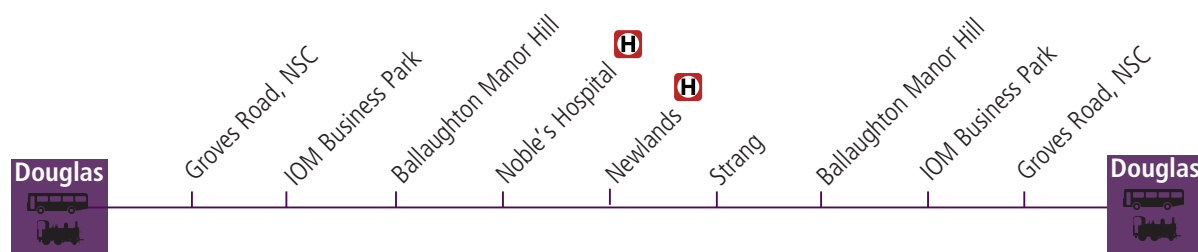

Saturdays

Jesarn

Place	Service	26M	21A	21A	21A	21A	21A	21A	21A	21A	21A	21A
Douglas, Lord Street Stop A	V		0830	0930	1030	1130	1230	1330	1430	1530	1640	1740
Ballaughton Manor Hill		0806	0851	0951	1051	1151	1251	1351	1451	1551	1701	1801
Douglas , Lord Street		0824	0914	1014	1114	1214	1314	1414	1514	1614	1724	1824

Glossary:

- BB** - Operates via Westmoreland Road and Ballabrooie
- D** - Departs Lord Street Stand D
- NSch** - Operates School Holidays only
- Sch** - Operates Schooldays only
- V** - Starts from Vicarage Road at 0805