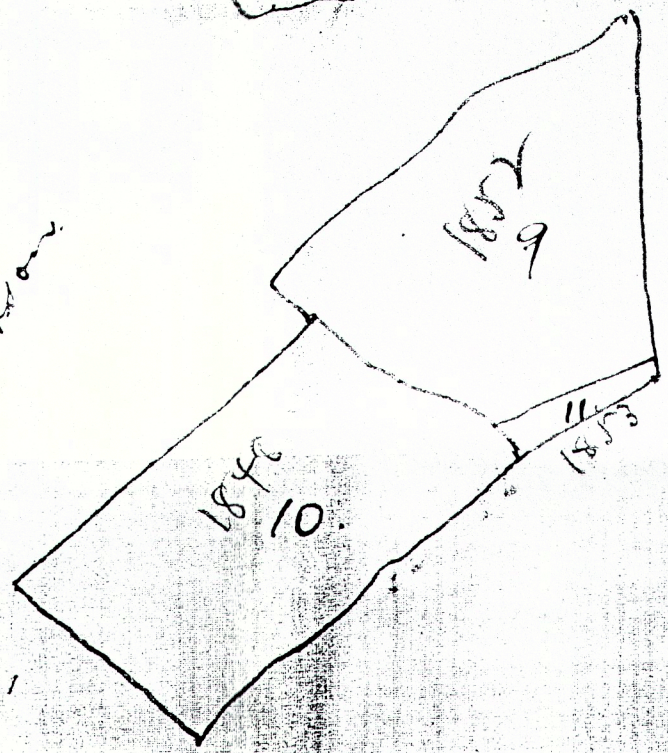

Property
in Ruster
belonging to
W. Keggler

108a

Contents:

- 1. 0-3-12.
- 2. 0-3-21.
- 3. 1-1-36.
- 4. 0-3-32.
- 7. 1-0-1.
- 8. 1-0-23.
- 10. 1-0-21.
- 18. 0-0-25.
- 19. 0-0-8.
- 20. 0-0-22.

for valley 4-3-1. *lowly*

- 6. 2-0-21.
- 9. 1-0-14.
- 11. 0-0-8.

- 12. 0-2-24
- 13. 0-0-28
- 14. 0-0-16
- 15. 0-0-12

3-1-3 *flanders*

16. 0-0-15
17. 0-0-14
Total. 12-0-36

Ballister
W. Kanne