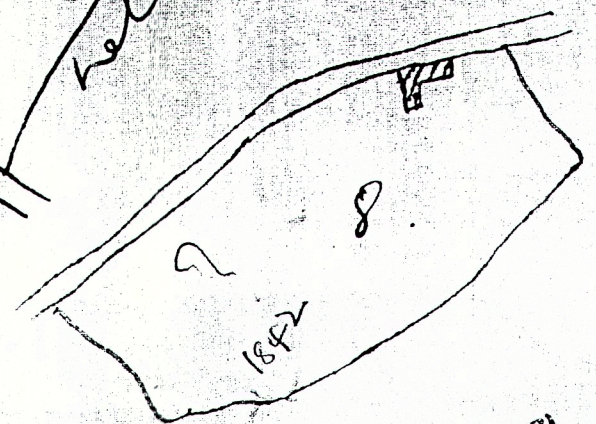

Property
in Ruster
belonging to
W. Keggler

108a

Contents:

- 1. 0-3-12.
- 2. 0-3-21.
- 3. 1-1-36.
- 4. 0-3-32.
- 7. 1-0-1.
- 8. 1-0-23.
- 10. 1-0-21.
- 18. 0-0-25.
- 19. 0-0-8.
- 20. 0-0-22.

for valley 4-3-1. *lowly*

- 6. 2-0-21.
- 9. 1-0-14.
- 11. 0-0-8.

- 12. 0-2-24
- 13. 0-0-28
- 14. 0-0-16
- 15. 0-0-12

3-1-3 *flanders*

16. 0-0-15
17. 0-0-14
Total. 12-0-36

Ballister
W. Kanne