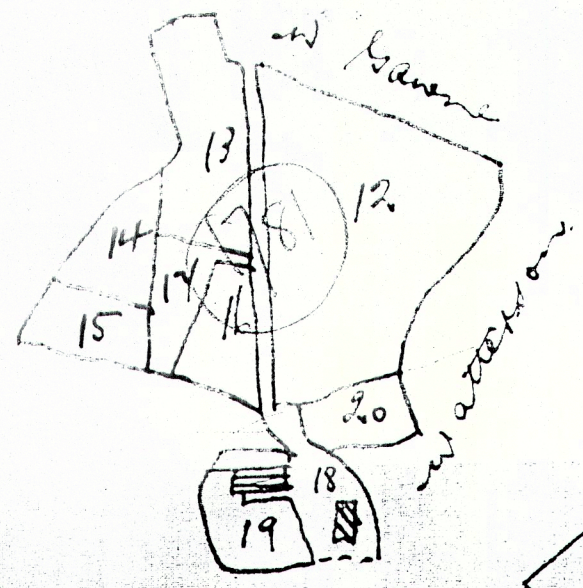

Property
in Ruster
belonging to
W. Keggler

108a

Contents:

- 1. 0-3-12.
- 2. 0-3-21.
- 3. 1-1-36.
- 4. 0-3-32.
- 7. 1-0-1.
- 8. 1-0-23.
- 10. 1-0-21.
- 18. 0-0-25.
- 19. 0-0-8.
- 20. 0-0-22.

for valley 4-3-1. *lowly*

- 6. 2-0-21.
- 9. 1-0-14.
- 11. 0-0-8.

- 12. 0-2-24
- 13. 0-0-28
- 14. 0-0-16
- 15. 0-0-12

3-1-3 *flanders*

16. 0-0-15
17. 0-0-14
Total. 12-0-36

Ballister
W. Kanne