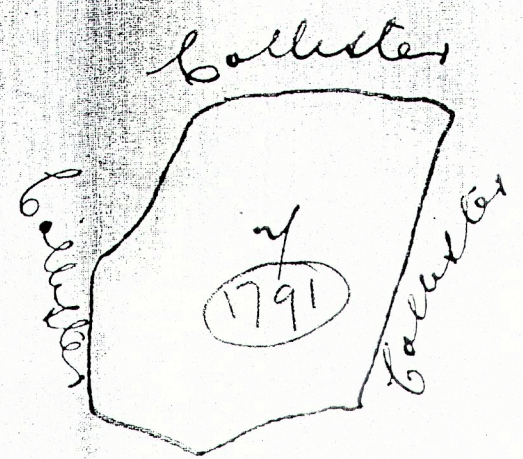

Property
in Ruster
belonging to
W. Keggler

108a

Contents:

- 1. 0-3-12.
- 2. 0-3-21.
- 3. 1-1-36.
- 4. 0-3-32.
- 7. 1-0-1.
- 8. 1-0-23.
- 10. 1-0-21.
- 18. 0-0-25.
- 19. 0-0-8.
- 20. 0-0-22.

for valley 4-3-1. *lowly*

- 6. 2-0-21.
- 9. 1-0-14.
- 11. 0-0-8.

- 12. 0-2-24
- 13. 0-0-28
- 14. 0-0-16
- 15. 0-0-12

3-1-3 *flanders*

16. 0-0-15
17. 0-0-14
Total. 12-0-36

Ballister
W. Kanne