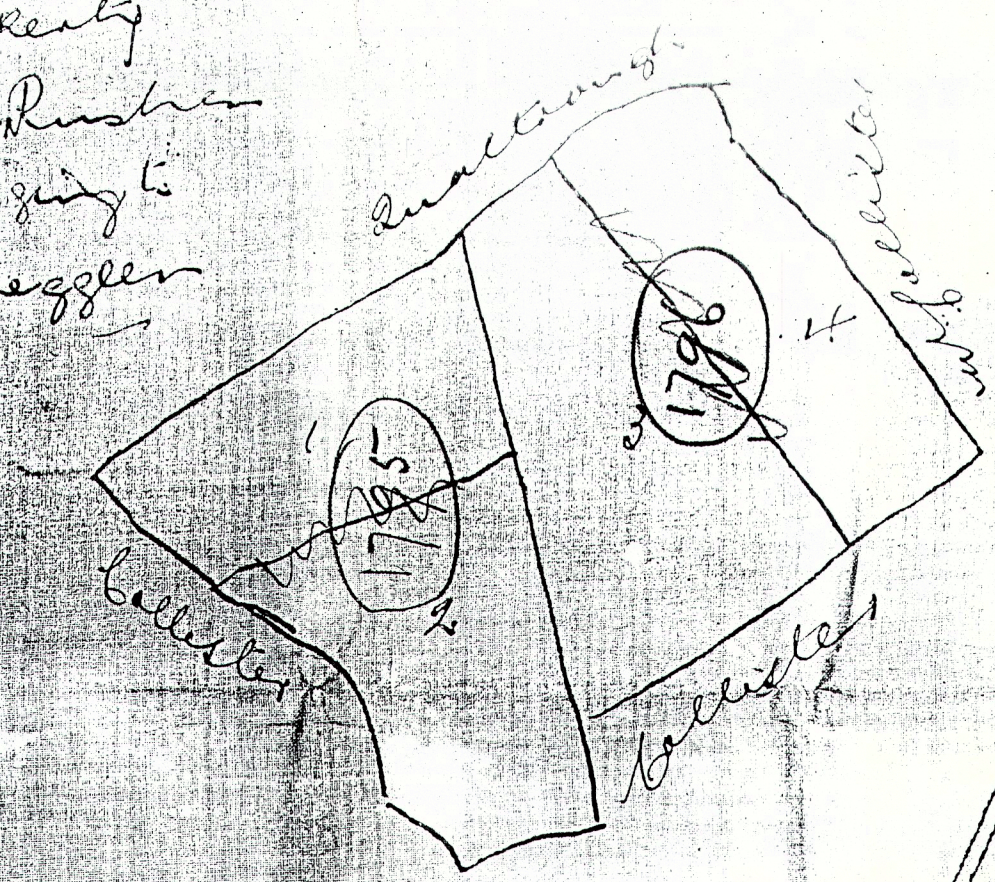

Property
in Ruster
belonging to
W. Keggler

108a

Contents:

- 1. 0-3-12.
- 2. 0-3-21.
- 3. 1-1-36.
- 4. 0-3-32.
- 7. 1-0-1.
- 8. 1-0-23.
- 10. 1-0-21.
- 18. 0-0-25.
- 19. 0-0-8.
- 20. 0-0-22.

for valley 4-3-1. *lowly*

- 6. 2-0-21.
- 9. 1-0-14.
- 11. 0-0-8.

- 12. 0-2-24
- 13. 0-0-28
- 14. 0-0-16
- 15. 0-0-12

3-1-3 *flanders*

16. 0-0-15
17. 0-0-14
Total. 12-0-36

Ballister
W. Kanne