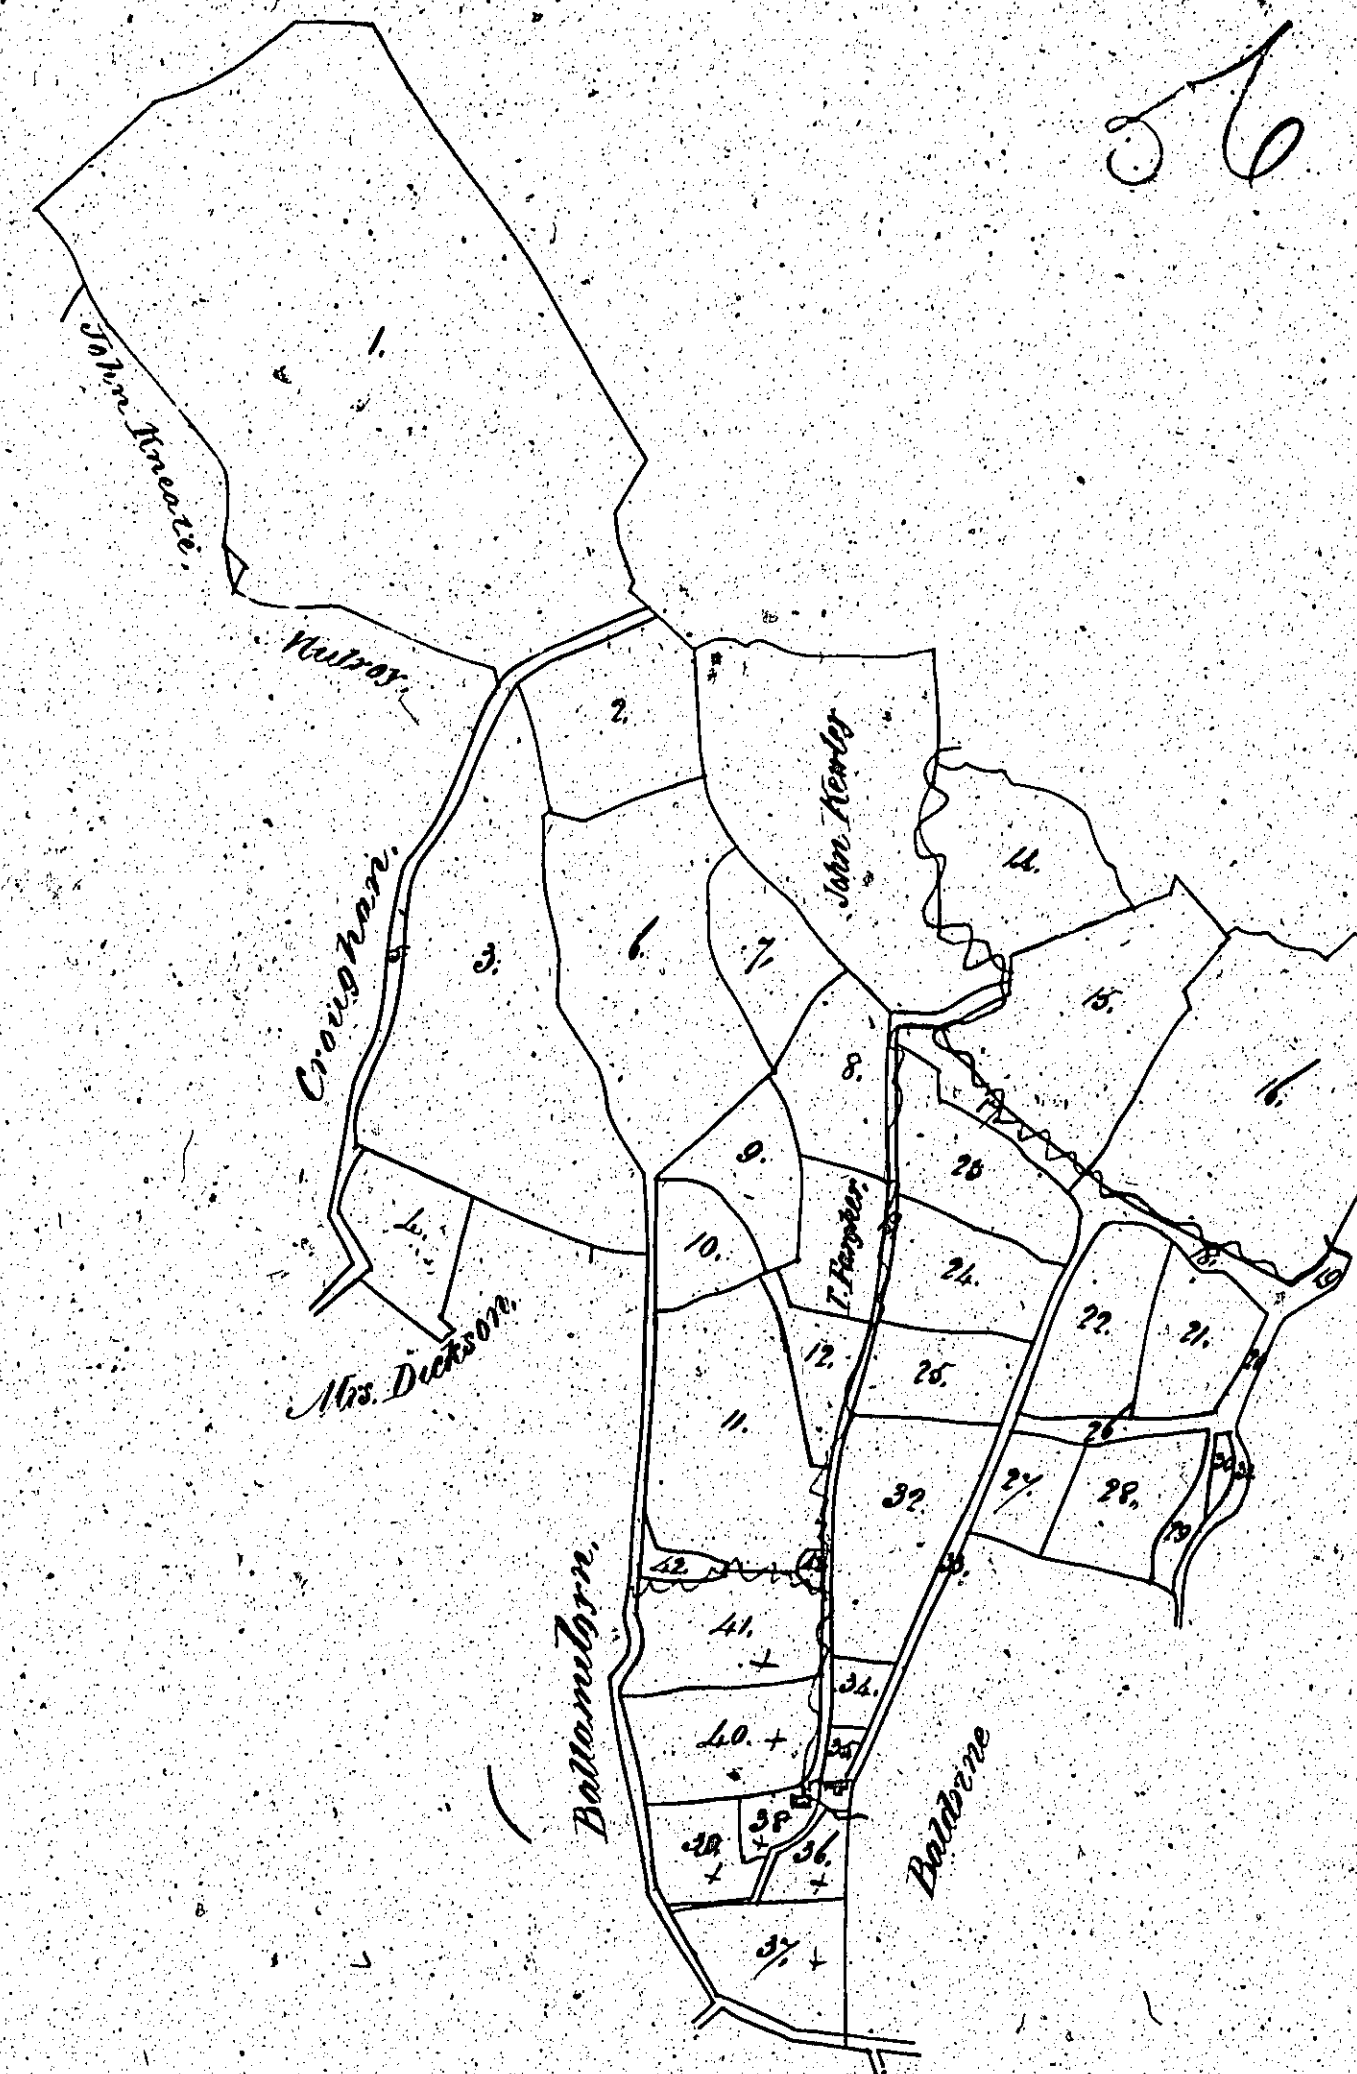

ISLE OF MAN GOVERNMENT: GENERAL REGISTRY

ASYLUM PLANS: PARISH OF LONAN

Original monotone

1:23

Content.

No	A	R	P
1	4	5	38
2	2	0	37
3	3	5	38
4	13	0	11
5	4	2	14
6	2	2	1
7	3	2	7
8	1	2	35
9	0	2	15
10	10	5	24
11	4	1	26
12	1	0	35
13	2	0	32
14	2	5	31
15	1	1	37
16	1	1	21
17	2	1	37
18	2	5	24
19	0	0	15
20	0	0	25
21	1	2	28
22	1	2	15
23	0	1	29
Roads	0	5	8
Total	71	5	29
24	0	3	1
	72	2	30

1:23

ISLE OF MAN GOVERNMENT: GENERAL REGISTRY

ASYLUM PLANS: PARISH OF LONAN

Original monotone

1:23

56

Contents

1	1.1.12
2	1.1.12
3	1.1.12
4	1.1.12
5	1.1.12
6	1.1.12
7	1.1.12
8	1.1.12
9	1.1.12
10	1.1.12
11	1.1.12
12	1.1.12
13	1.1.12
14	1.1.12
15	1.1.12
16	1.1.12
17	1.1.12
18	1.1.12
19	1.1.12
20	1.1.12
21	1.1.12
22	1.1.12
23	1.1.12
24	1.1.12
25	1.1.12
26	1.1.12
27	1.1.12
28	1.1.12
29	1.1.12
30	1.1.12
31	1.1.12
32	1.1.12
33	1.1.12
34	1.1.12
35	1.1.12
36	1.1.12
Total	1.1.12