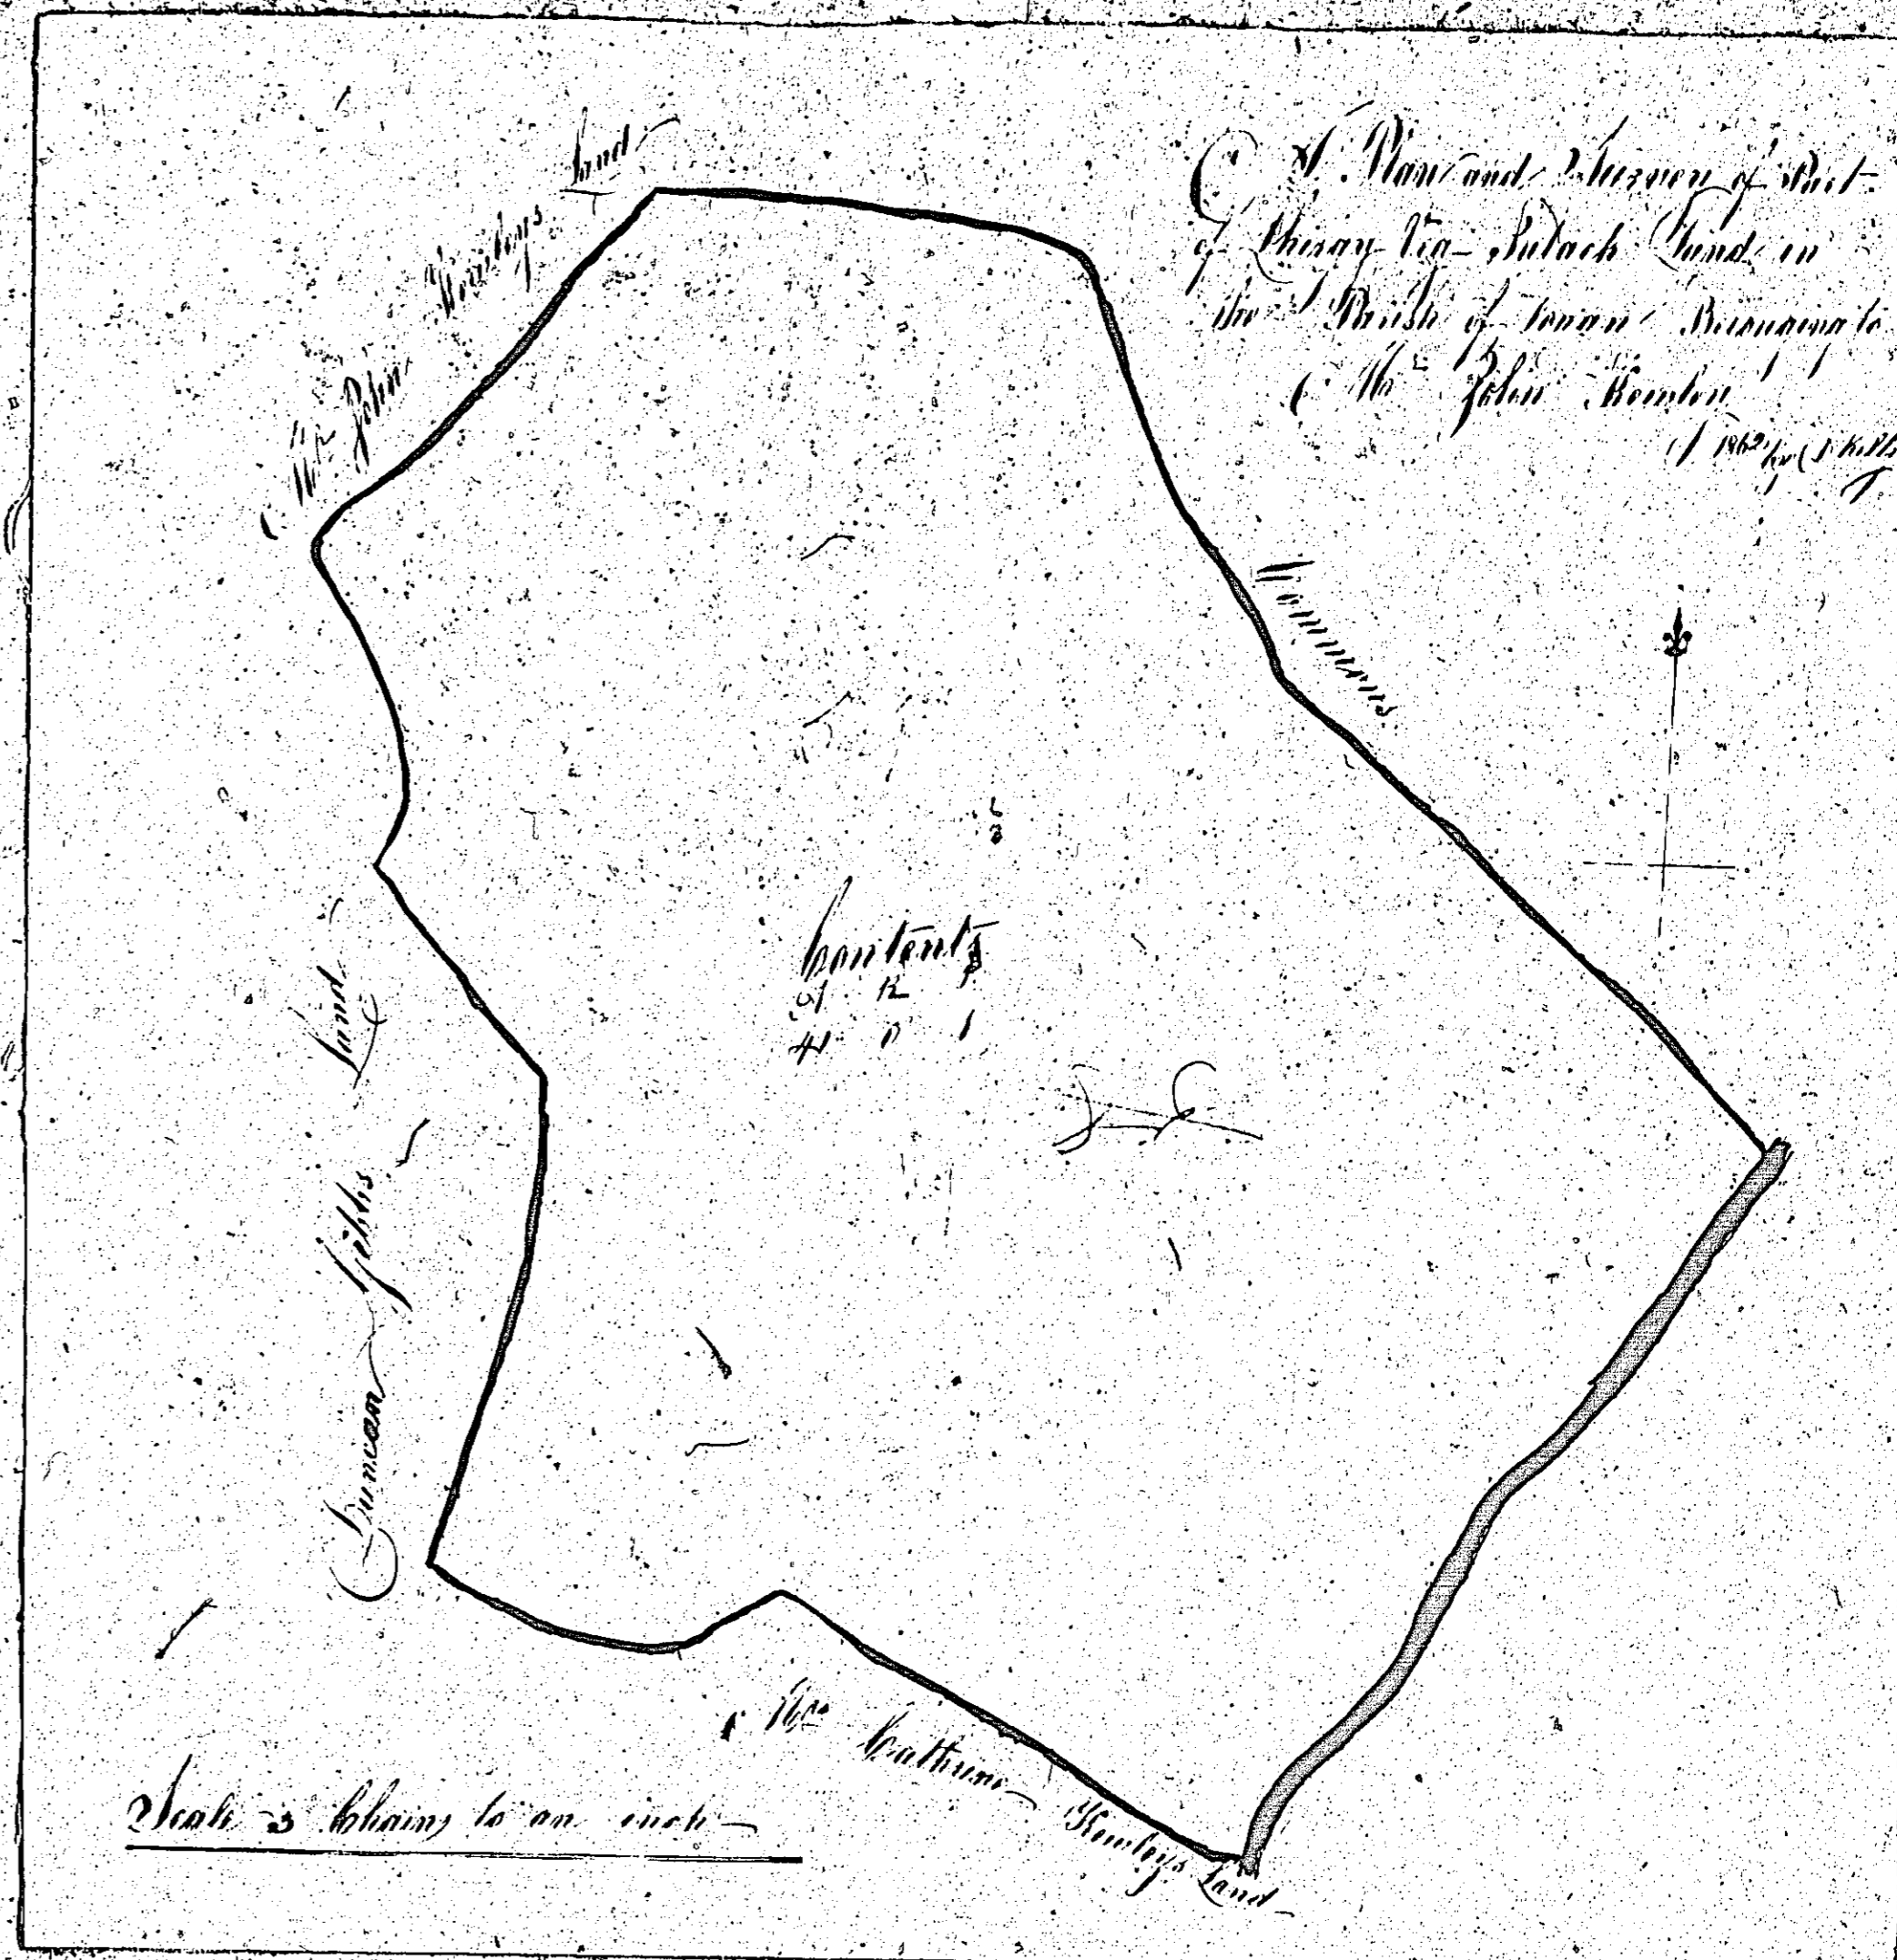

ISLE OF MAN GOVERNMENT: GENERAL REGISTRY

ASYLUM PLANS: PARISH OF LONAN

Original monotone

1:23

Content.

No	A	R	P
1	4	5	38
2	2	0	37
3	3	5	38
4	13	0	11
5	4	2	14
6	2	2	1
7	3	2	7
8	1	2	35
9	0	2	15
10	10	5	24
11	4	1	26
12	1	0	35
13	2	0	32
14	2	5	31
15	1	1	37
16	1	1	21
17	2	1	37
18	2	5	24
19	0	0	15
20	0	0	25
21	1	2	28
22	1	2	15
23	0	1	29
Roads	0	5	8
Total	71	5	29
24	0	3	1
	72	2	30

1:23

ISLE OF MAN GOVERNMENT: GENERAL REGISTRY

ASYLUM PLANS: PARISH OF LONAN

Original monotone

1:23

56

Contents

1	1.1.12
2	1.1.12
3	1.1.12
4	1.1.12
5	1.1.12
6	1.1.12
7	1.1.12
8	1.1.12
9	1.1.12
10	1.1.12
11	1.1.12
12	1.1.12
13	1.1.12
14	1.1.12
15	1.1.12
16	1.1.12
17	1.1.12
18	1.1.12
19	1.1.12
20	1.1.12
21	1.1.12
22	1.1.12
23	1.1.12
24	1.1.12
25	1.1.12
26	1.1.12
27	1.1.12
28	1.1.12
29	1.1.12
30	1.1.12
31	1.1.12
32	1.1.12
33	1.1.12
34	1.1.12
35	1.1.12
36	1.1.12
Total	1.1.12