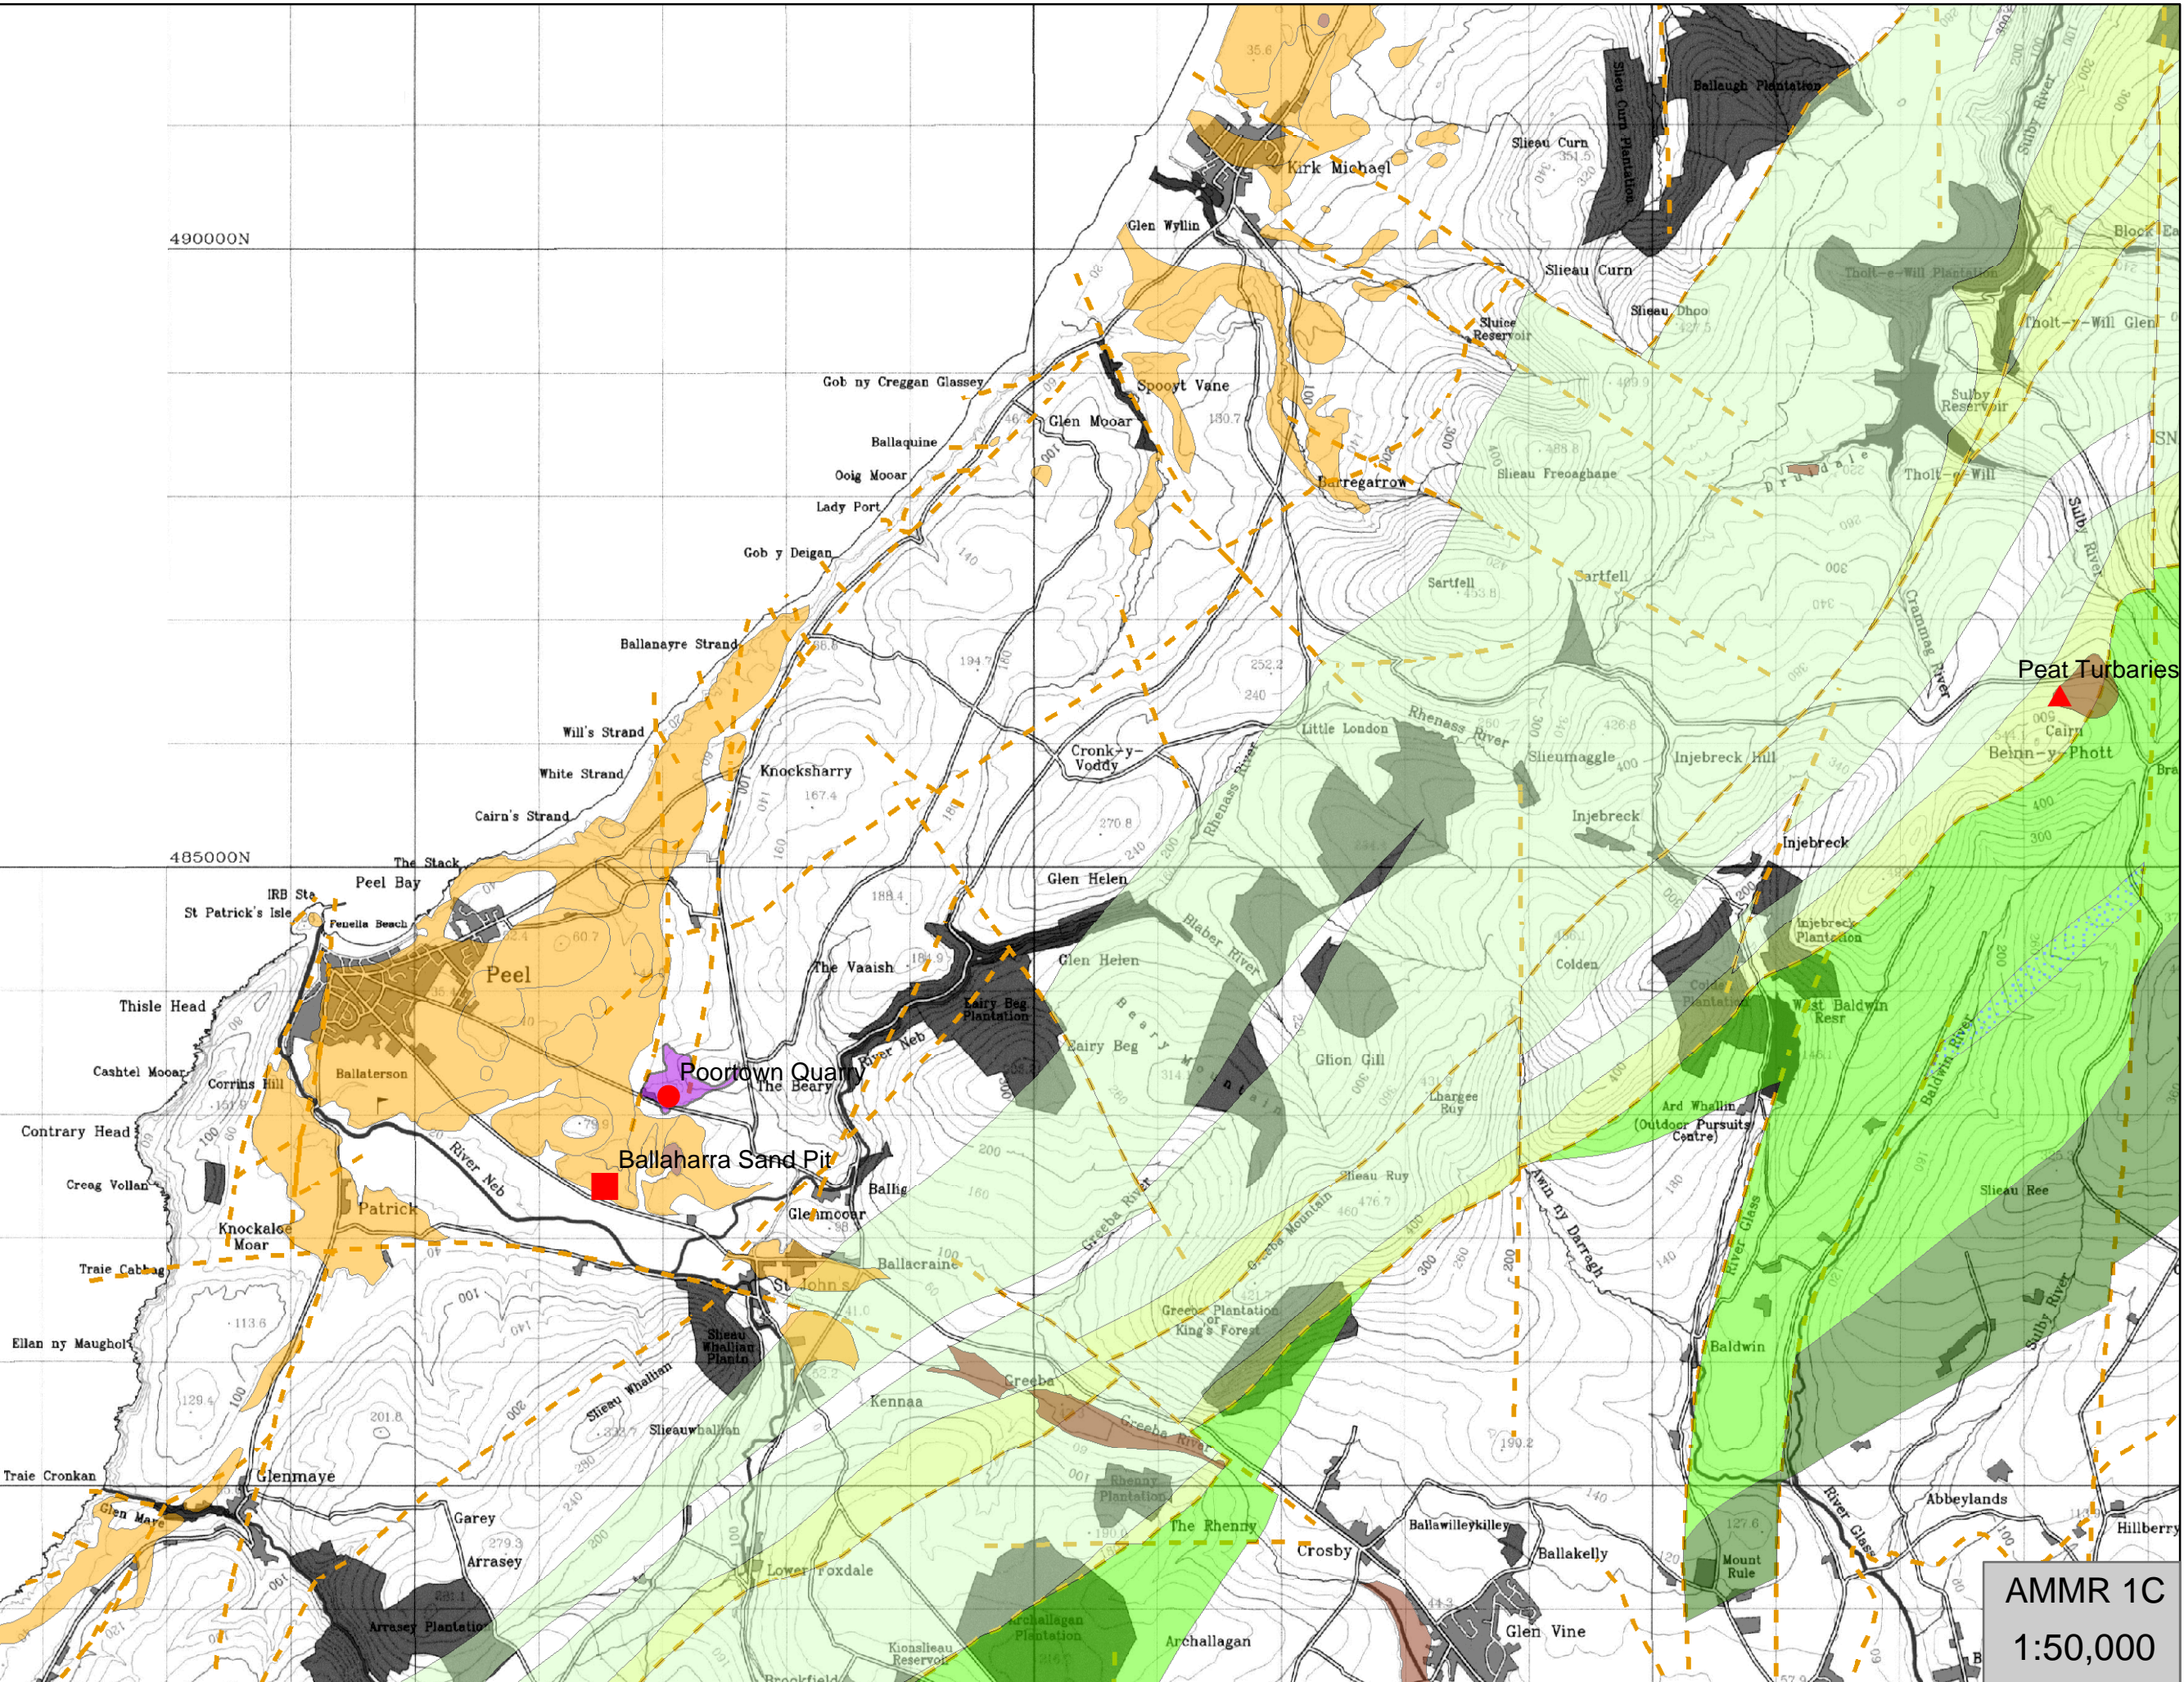

225000E

230000E

235000E

240000E

505000N

AMMR 1A  
1:50,000

AMMR 1B  
1:50,000

490000N

485000N

220000E

Peat Turbaries

AMMR 1C  
1:50,000

AMMR 1D  
1:50,000

475000N

470000N

465000N

2200

2250

2300

AMMR 1E  
1:50,000

## 1:50000

AMMR 1F  
1:50,000