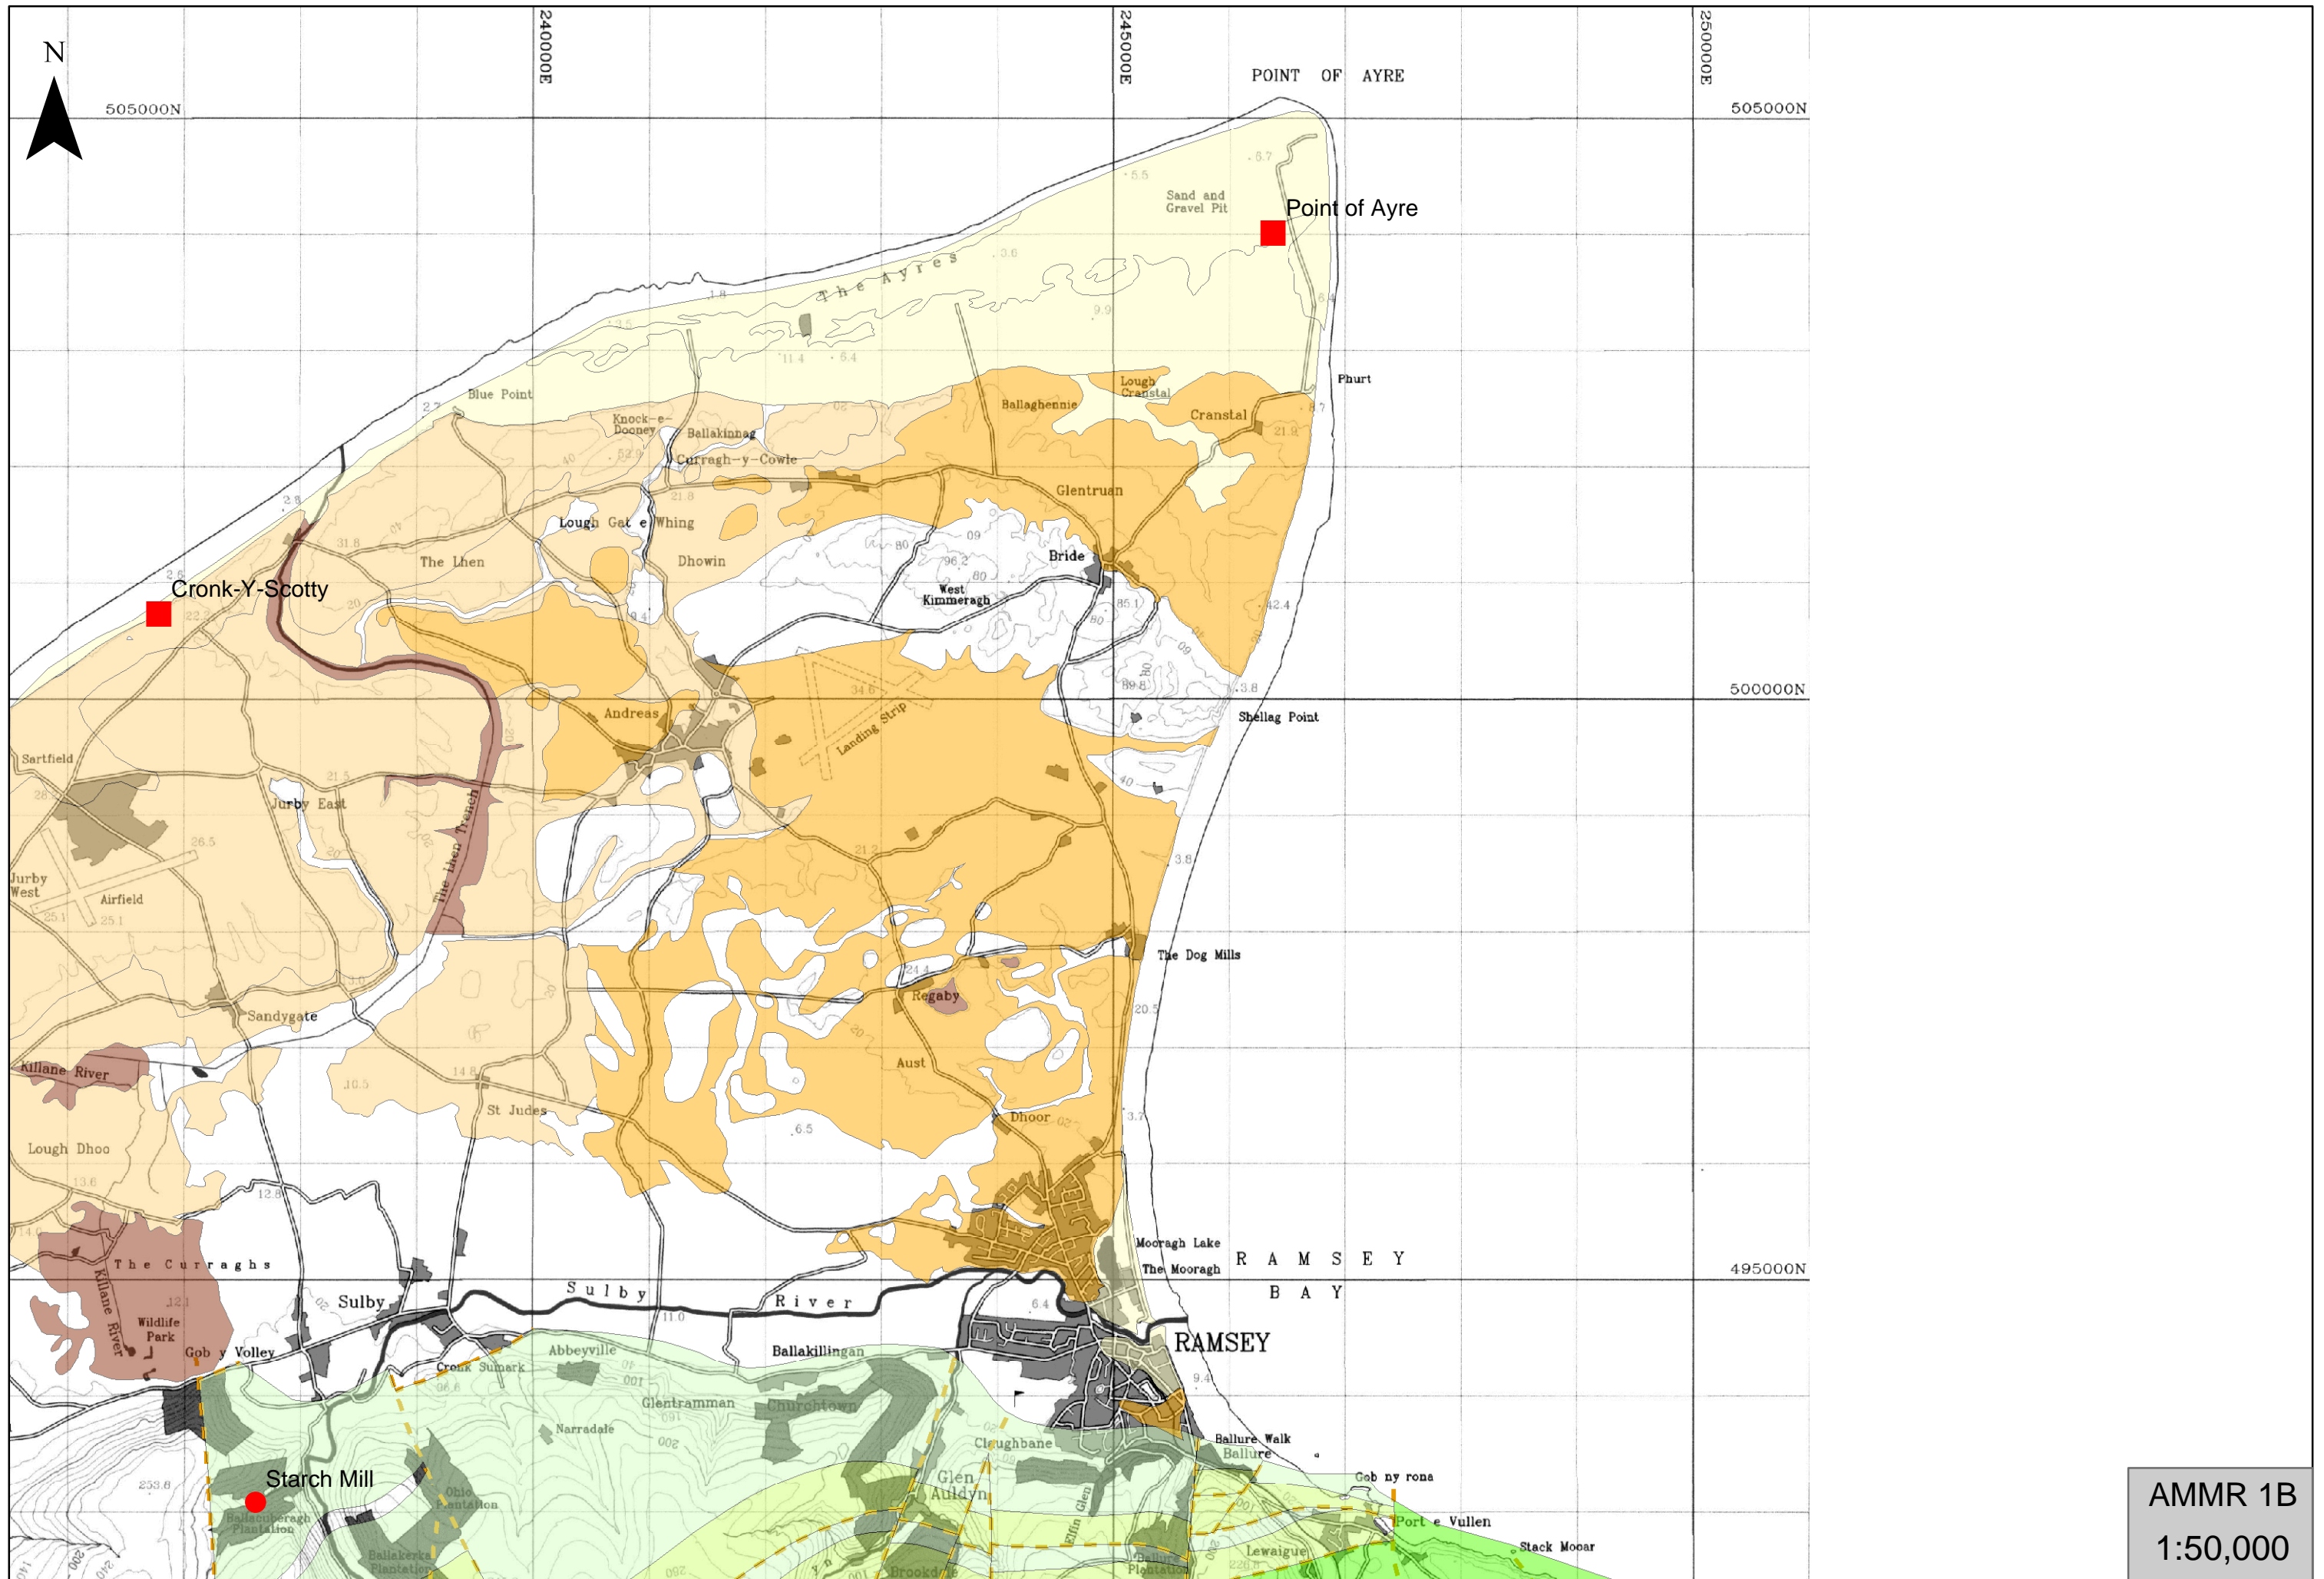

225000E

230000E

235000E

240000E

505000N

AMMR 1A  
1:50,000

AMMR 1B  
1:50,000

490000N

485000N

220000E

Peat Turbaries

AMMR 1C  
1:50,000

AMMR 1D  
1:50,000

475000N

470000N

465000N

2200

2250

2300

AMMR 1E  
1:50,000

## 1:50000

AMMR 1F  
1:50,000