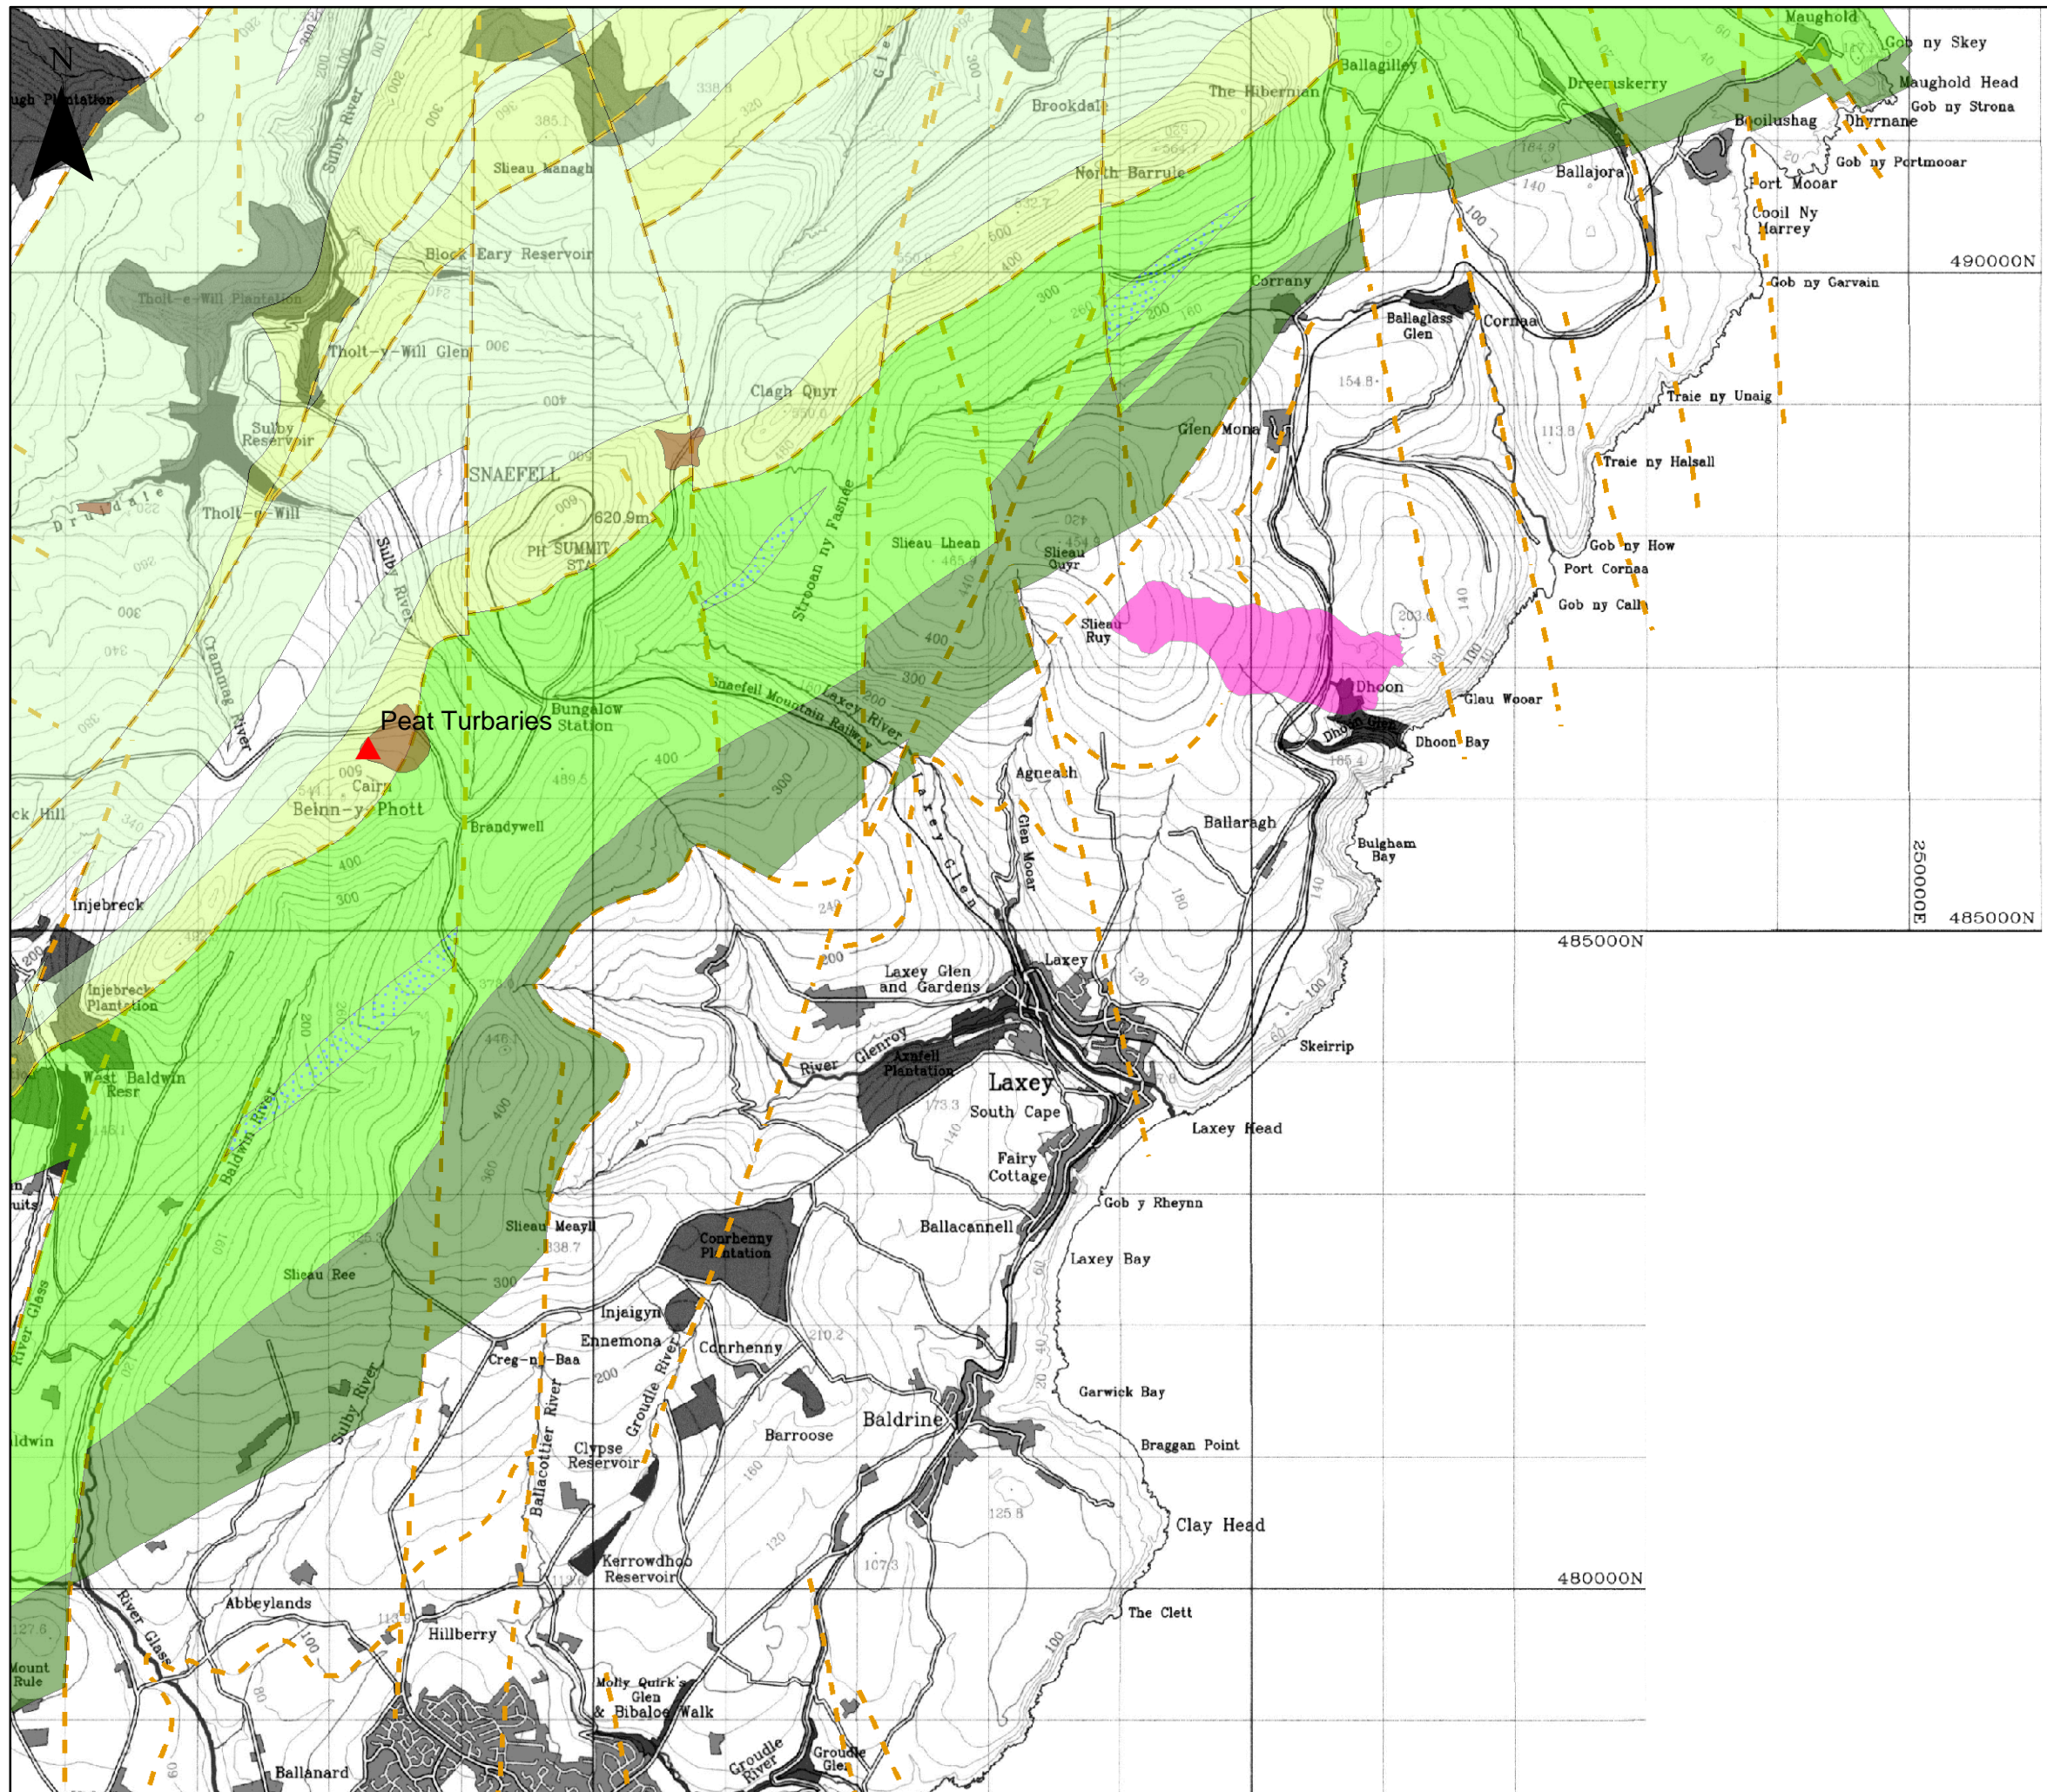

485000N

220000E

Peat Turbaries

AMMR 1C  
1:50,000

AMMR 1D  
1:50,000

475000N

470000N

465000N

2200

2250

2300

AMMR 1E  
1:50,000

# Isle of Man

## 1:50000

AMMR 1F  
1:50,000