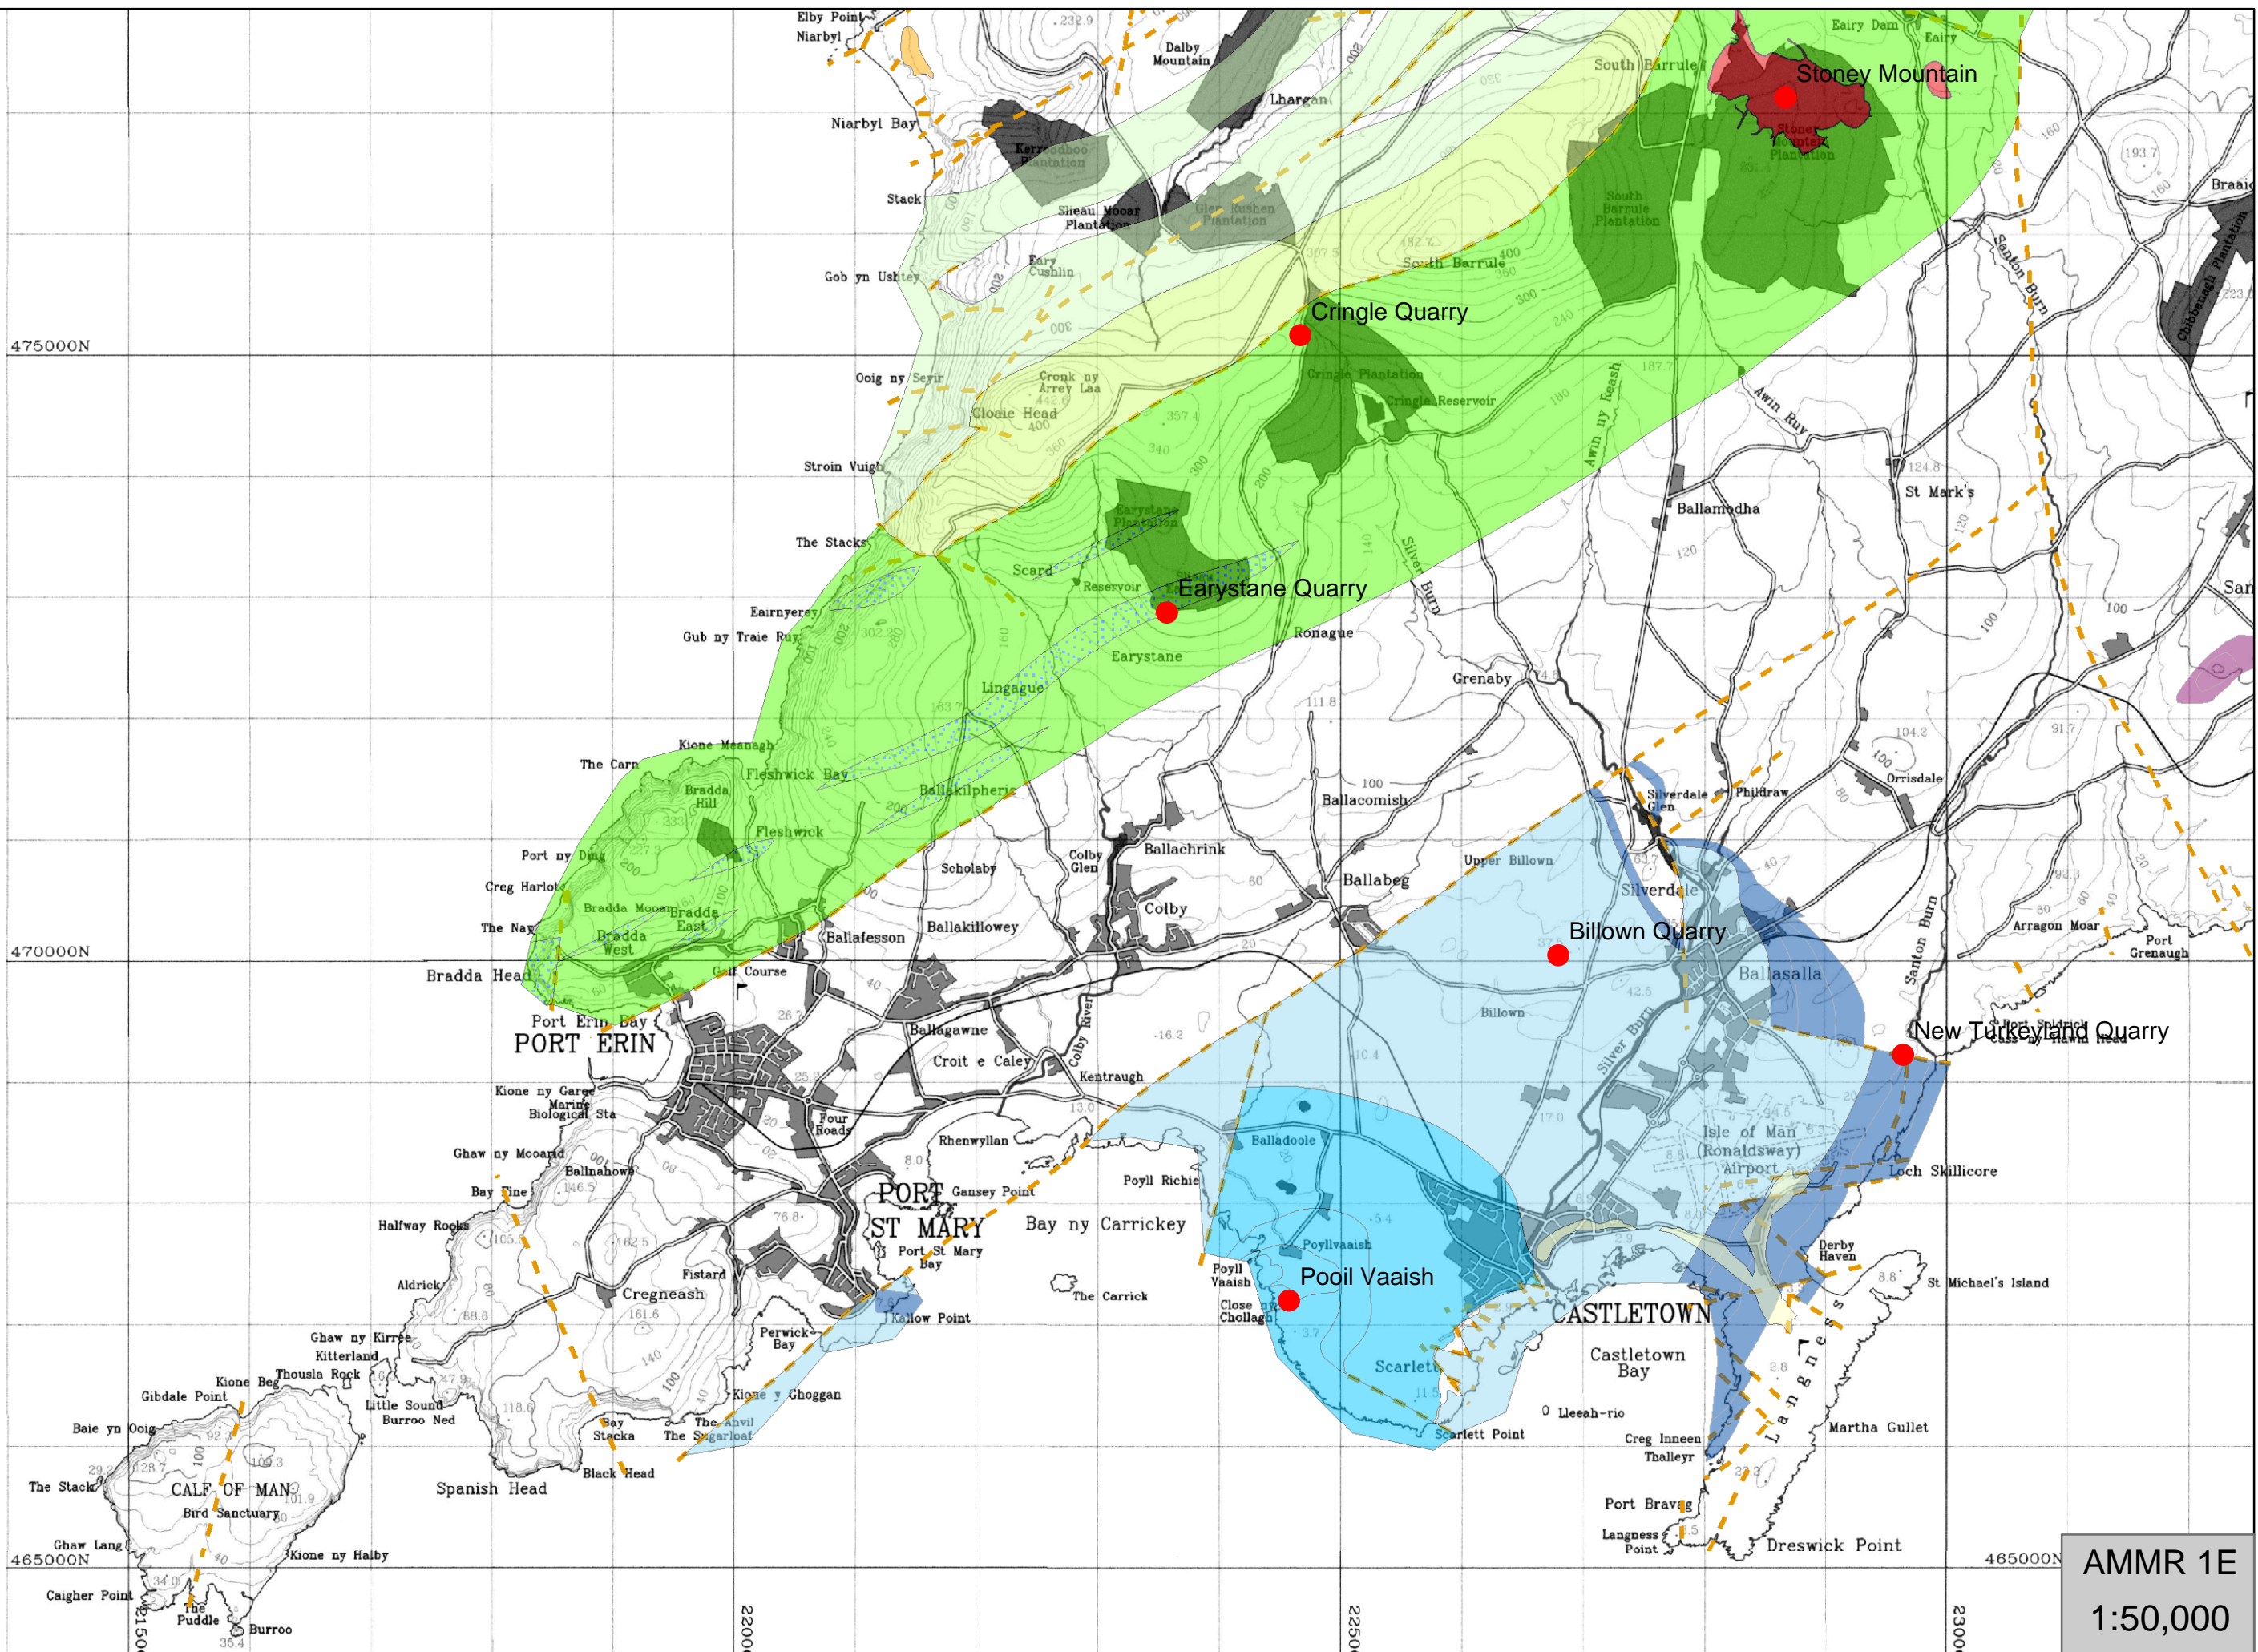

485000N

220000E

Peat Turbaries

AMMR 1C  
1:50,000

AMMR 1D  
1:50,000

475000N

470000N

465000N

2200

2250

2300

AMMR 1E  
1:50,000

# Isle of Man

## 1:50000

AMMR 1F  
1:50,000