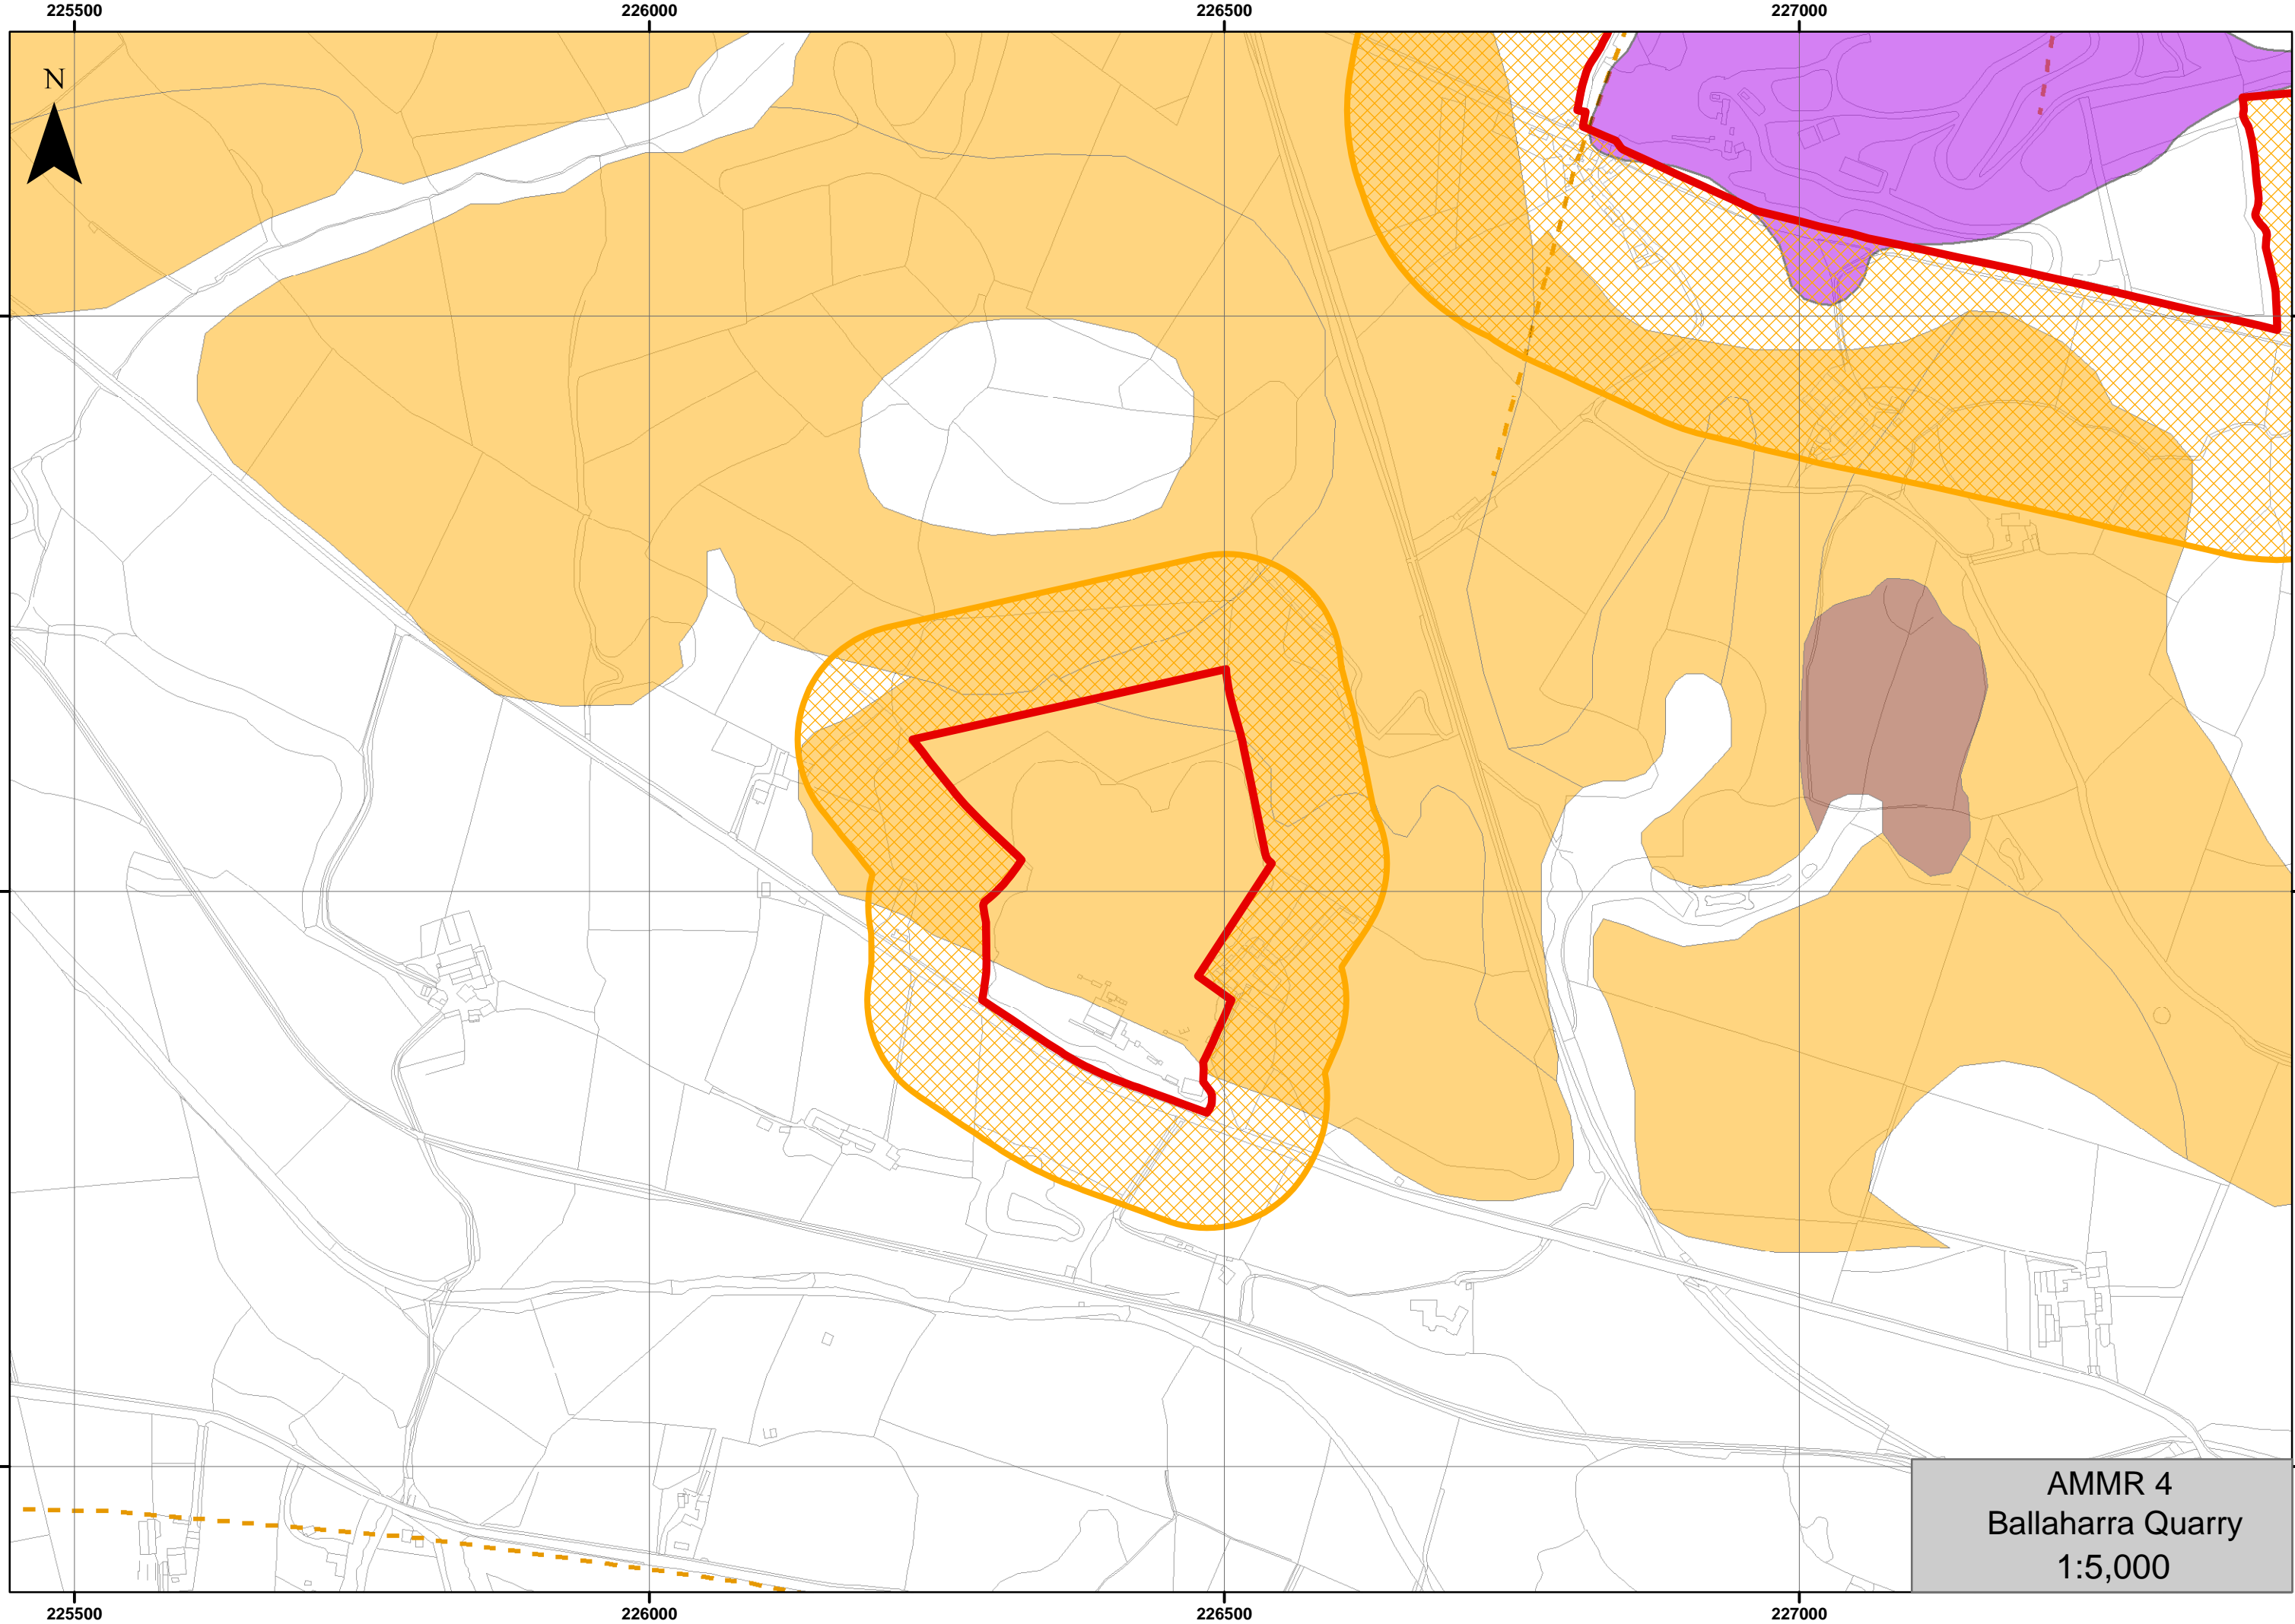

AMMR 2
Point of Ayre Sand Pit
1:10,000

236000

236500

237000

237500

501000

501000

500500

500500

236000

236500

237000

237500

AMMR 3
Cronk-Y-Scotty Sand Pit
1:5,000

AMMR 4
Ballaharra Quarry
1:5,000

226500

227000

227500

228000

483500

483500

483000

483000

226500

227000

227500

228000

AMMR 5
Poortown Quarry
1:5,000

228500

229000

229500

230000