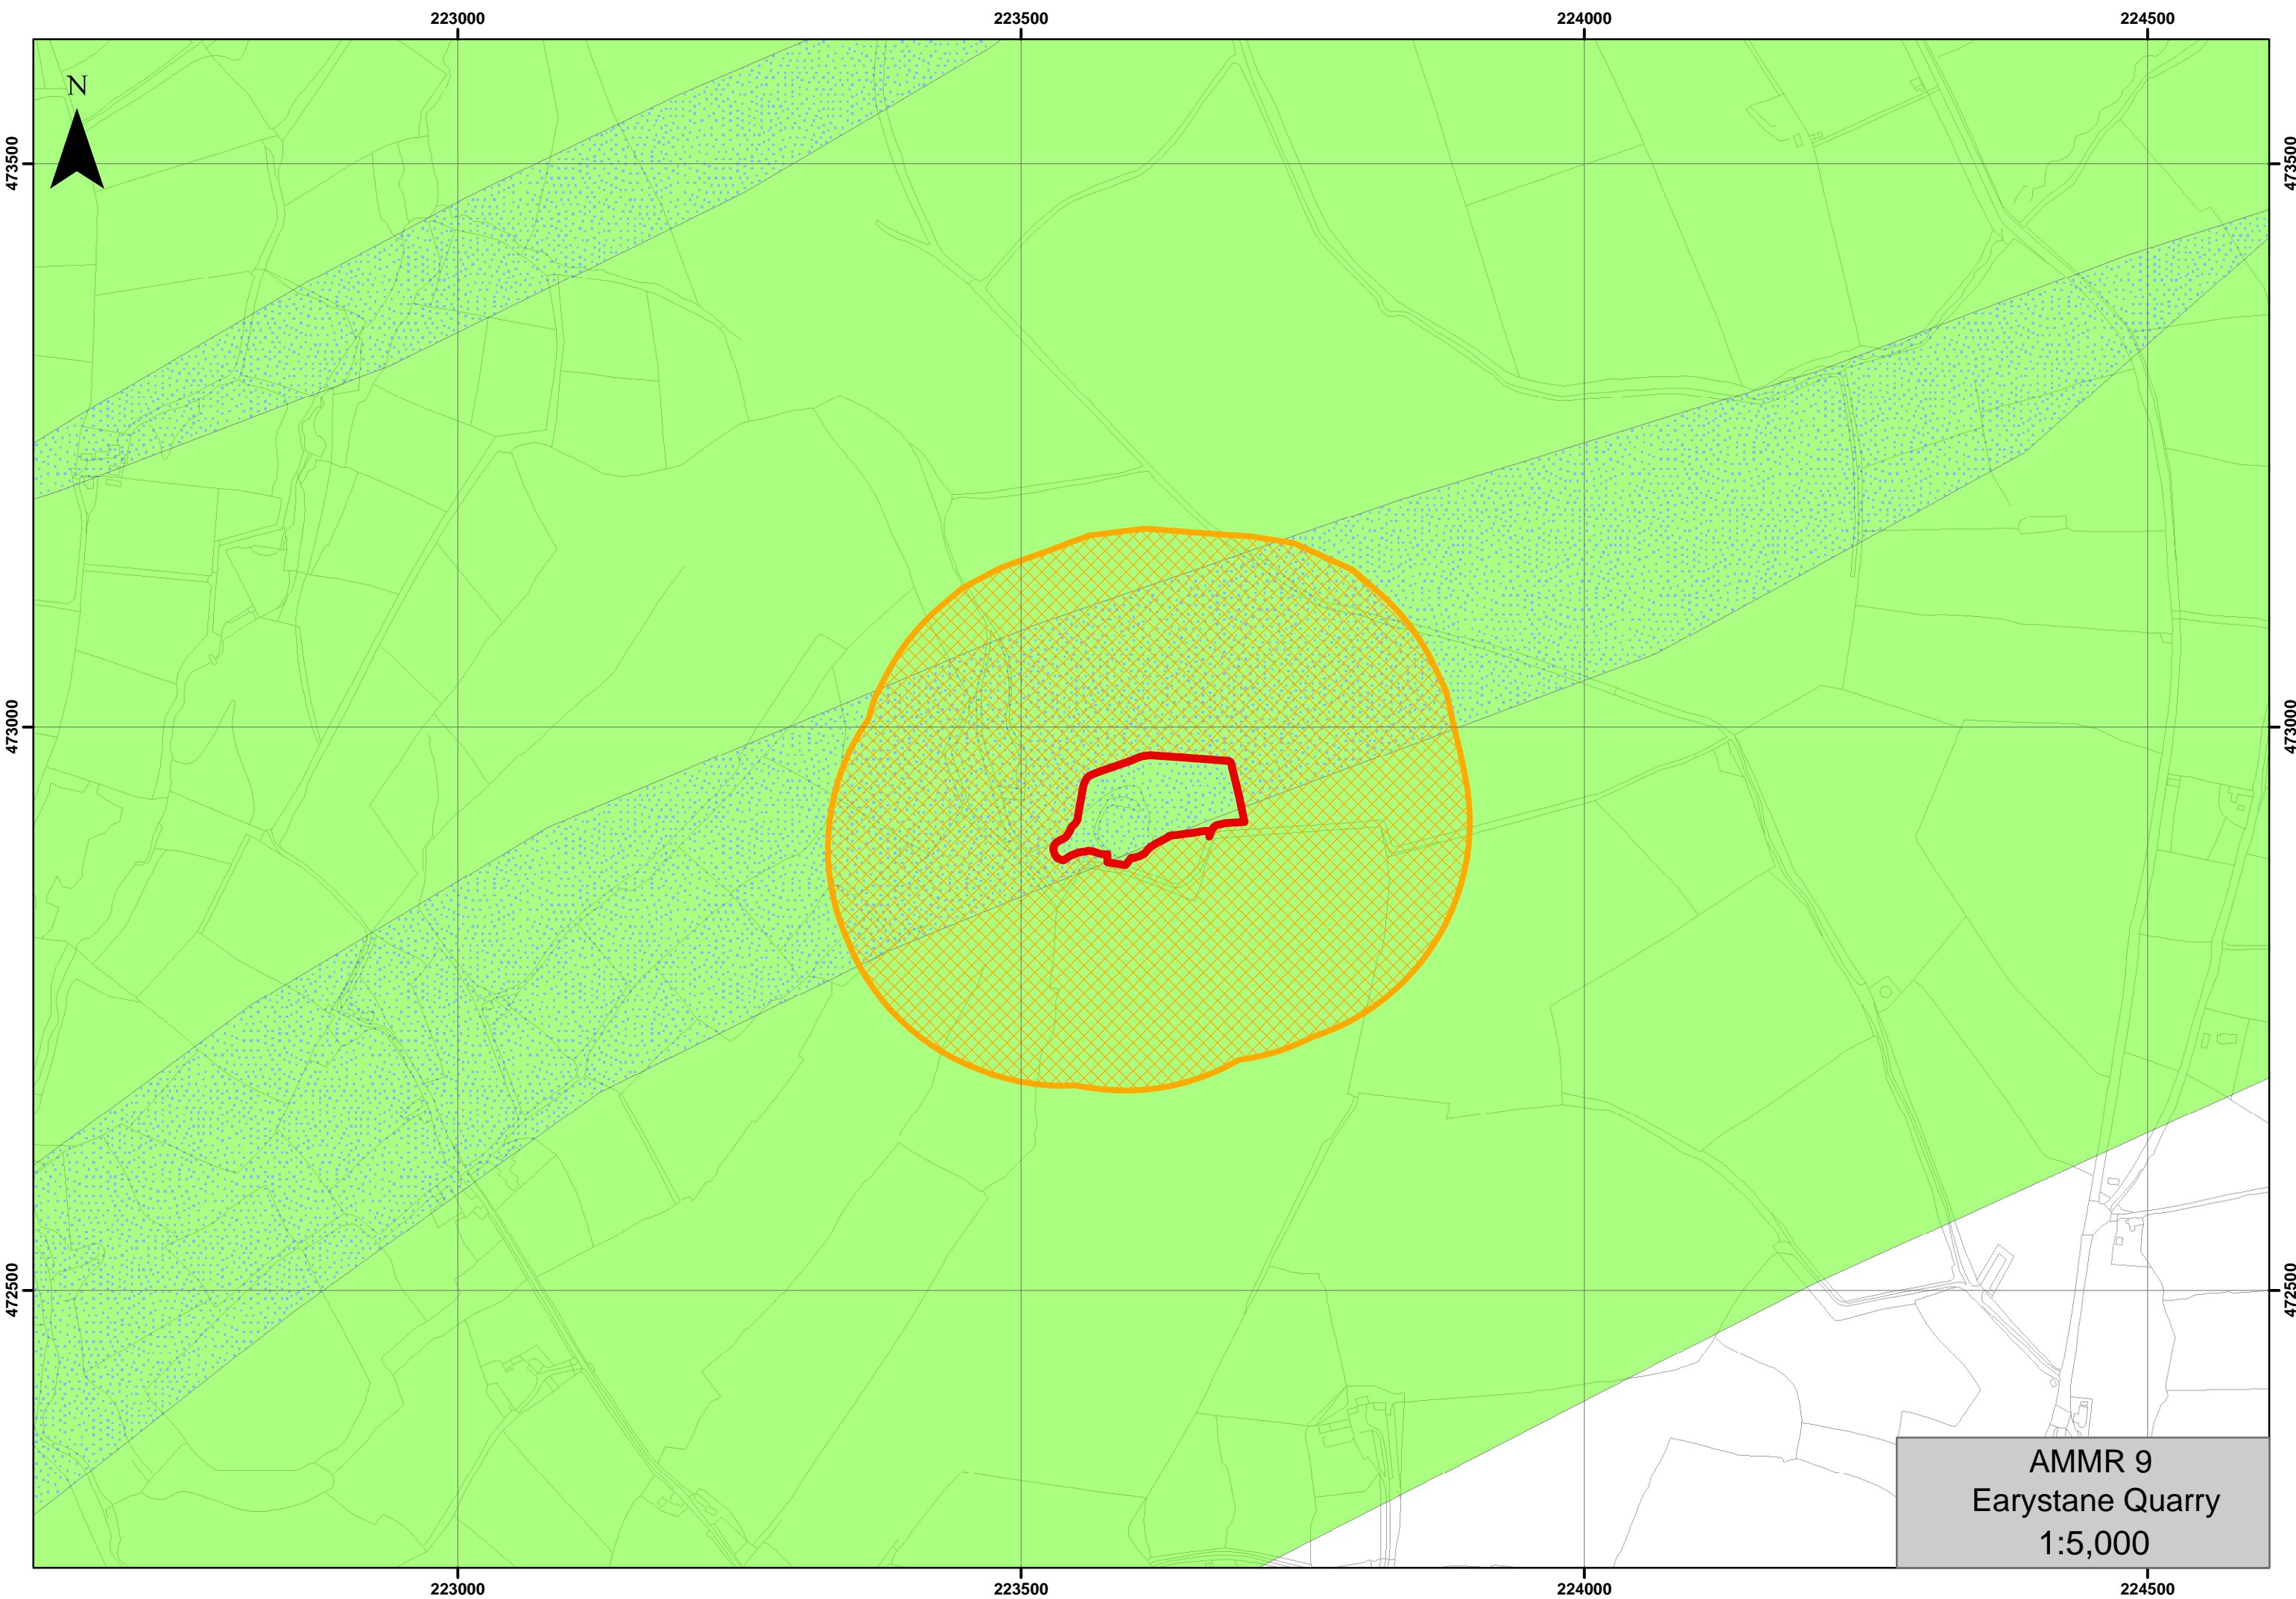

AMMR 2
Point of Ayre Sand Pit
1:10,000

236000

236500

237000

237500

501000

501000

500500

238500

AMMR 7
Starch Mill Quarry
1:5,000

224000

224500

225000

225500

47500

47500

47500

47500

47450

47450

224000

224500

225000

225500

AMMR 8
Cringle Quarry
1:5,000

AMMR 9
Earystane Quarry
1:5,000

226000

226500

227000

227500

470500

470500