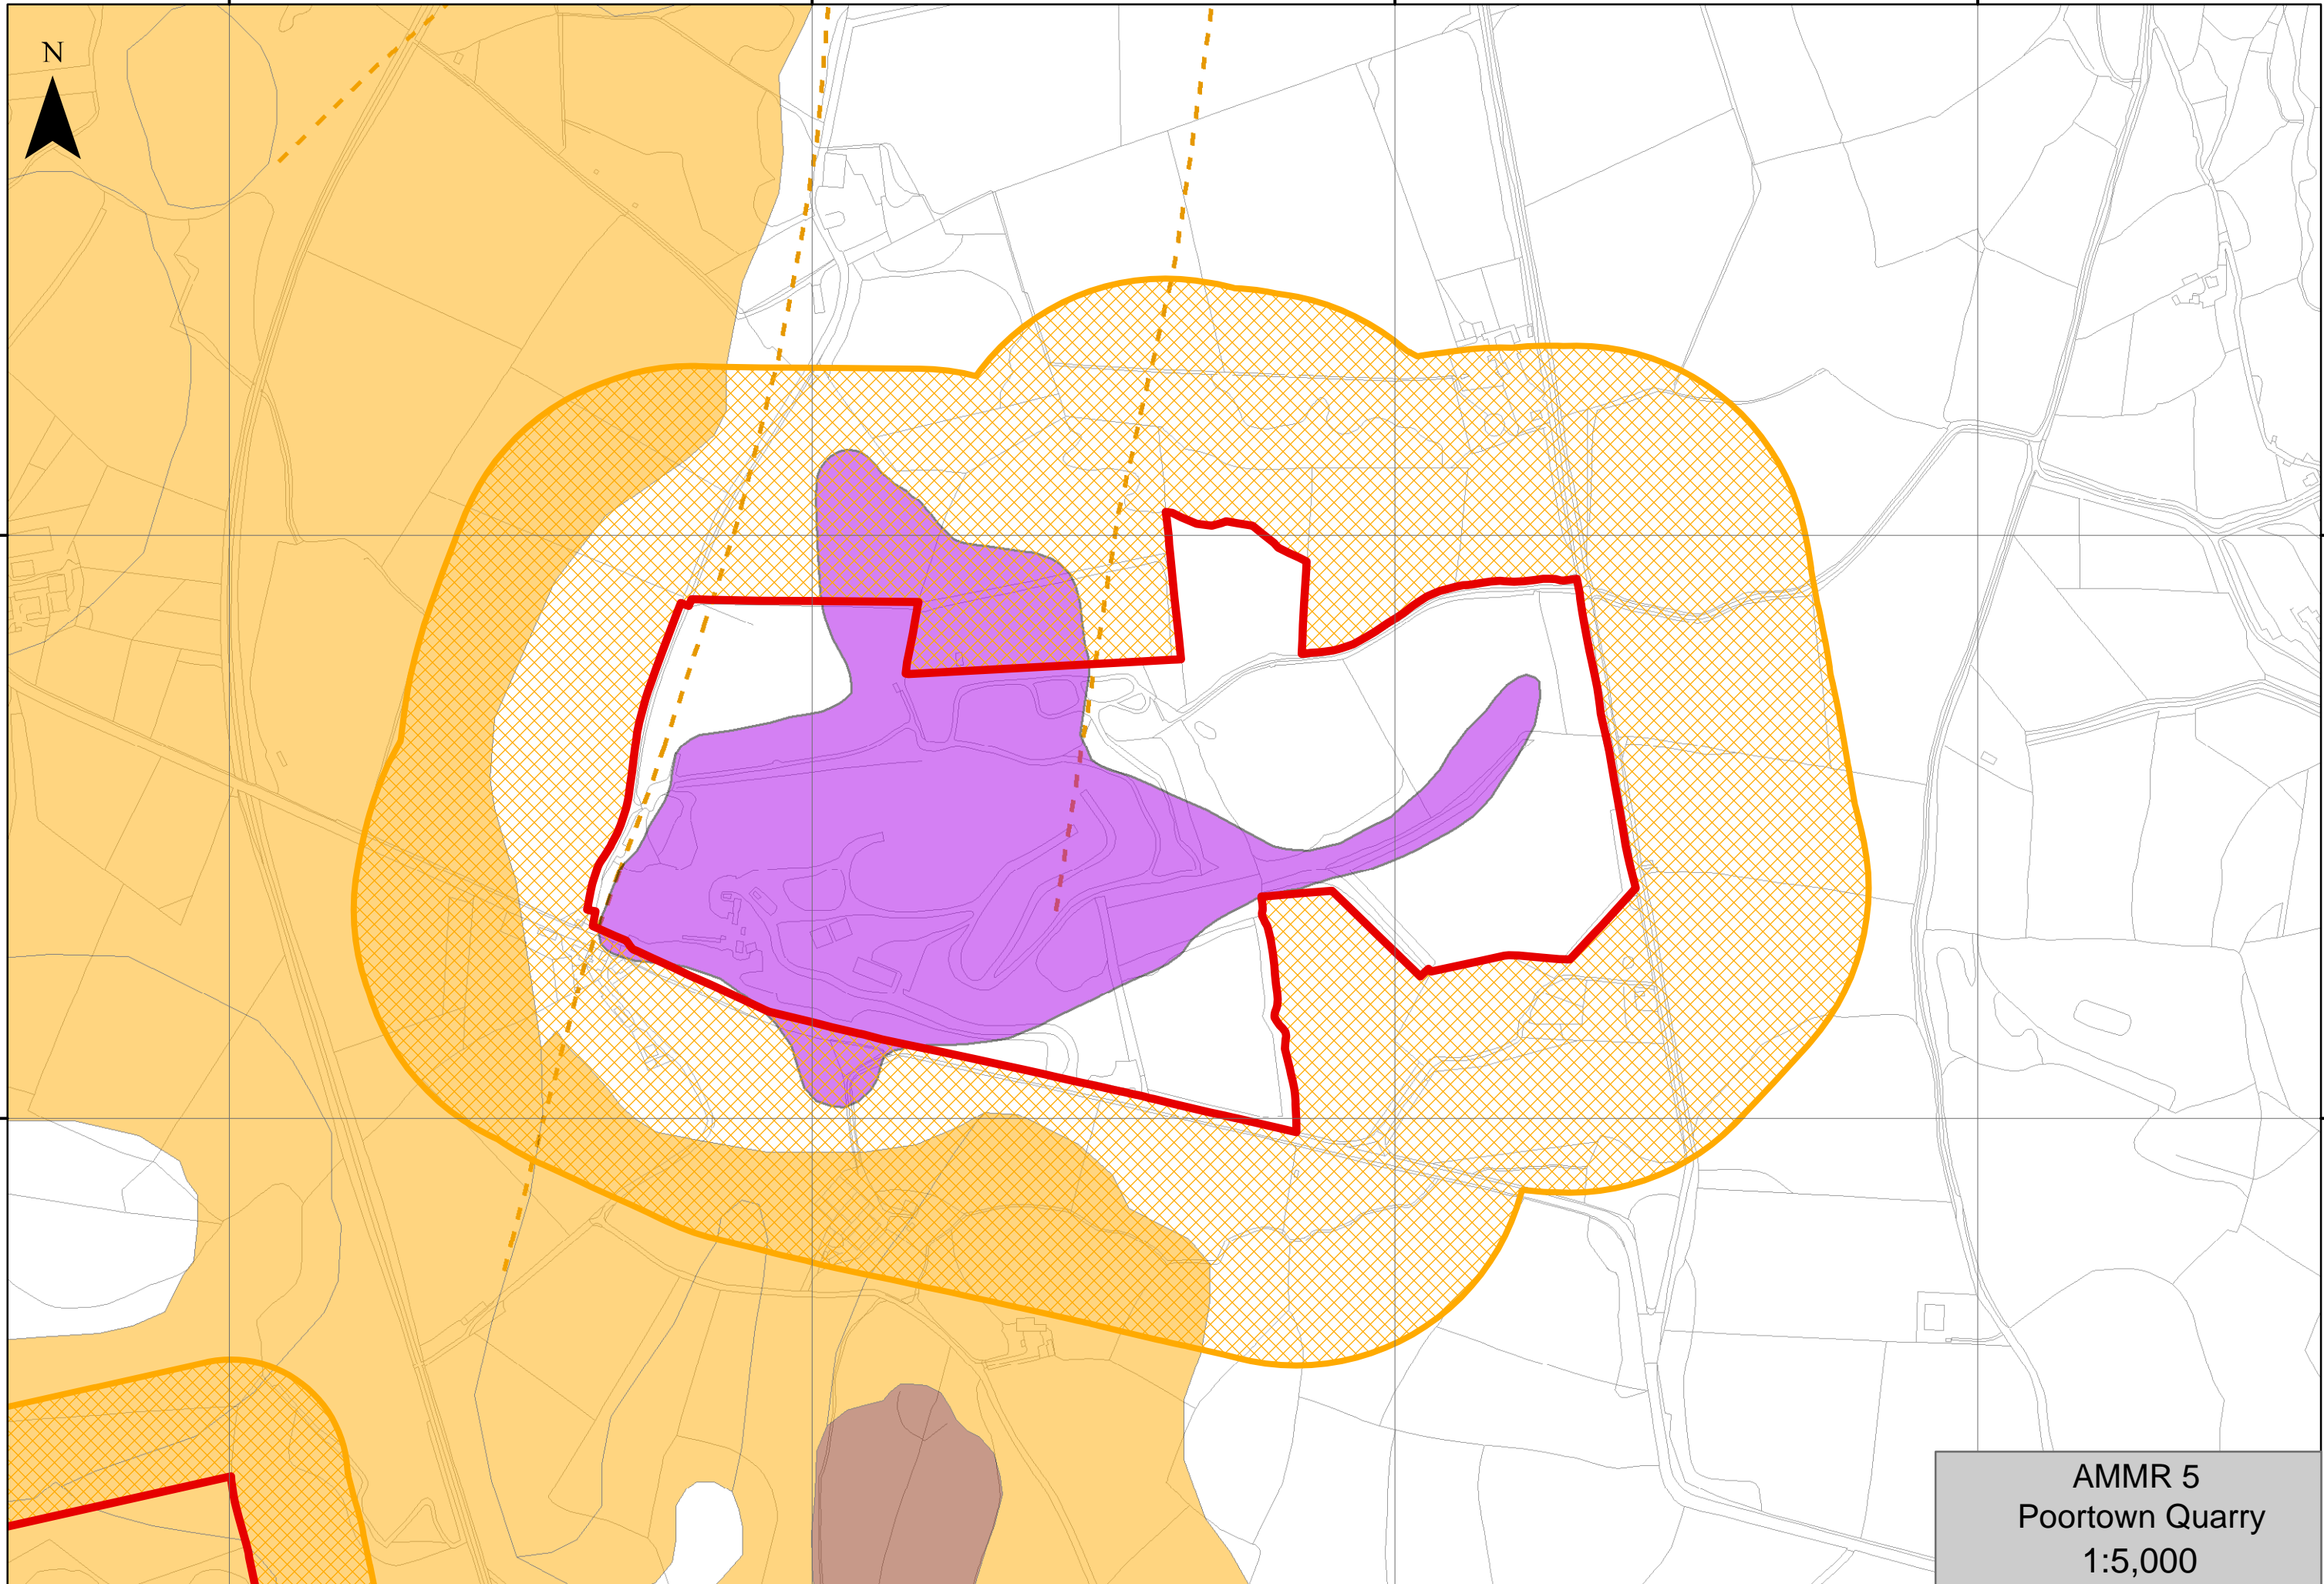

AMMR 2
Point of Ayre Sand Pit
1:10,000

236000

236500

237000

237500

501000

501000

500500

500500

236000

236500

237000

237500

AMMR 3
Cronk-Y-Scotty Sand Pit
1:5,000

AMMR 4
Ballaharra Quarry
1:5,000

226500

227000

227500

228000

483500

483500

483000

483000

226500

227000

227500

228000

AMMR 5
Poortown Quarry
1:5,000

228500

229000

229500

230000